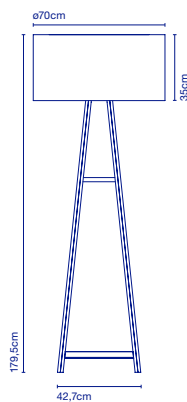

Cala P180

* Kabellänge / Longueur du câble - 2 m.

Artikelnr. / Réf.

A645-008

Ausführung / Finition

Eiche - Perlweiß /
Chêne - Blanc perlé