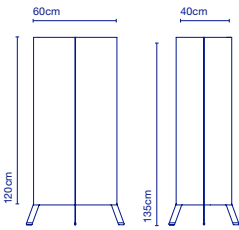

LAFLACA

Christophe Mathieu

LaFlaca 120

Artikelnr. / Réfé

A700-011

Ausführung / Finition

Beige

Preis / Prix

825 €

Struktur aus Edelstahl, grau lackiert, umgeben von einem Schirm aus Textilene. Metacrylatdiffusor transparent. / *Structure en acier inoxydable laqué gris entourée d'un abat-jour en textile. Diffuseur en méthacrylate translucide.*