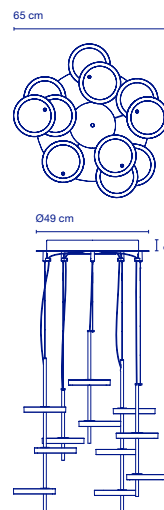

53 x 53 x 12 cm - 6,5 kg
VOL - 0,033 m³
5x 69 x 34 x 32 cm - 3 kg
VOL - 0,075 m³

* W (Lichtquelle / Source de lumière)
** 3000K auf Anfrage / 3000K sur demande

Dimmable

Nenúfar Pre-set 5B

Artikelnr. / Réf.	Ausführung / Finition	Preis / Prix
A647-119	Schwarz / Noir	2384 €