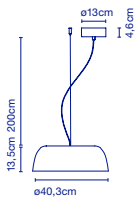

21 opake Scheiben aus Spritzguss-ABS. Verchromte Halbkugel. /
21 disques opaques en ABS injecté. Semi-sphère chromée

☞ **2x E14 LED 5W**

📦 59 x 19 x 18 cm - 1,5 kg
VOL - 0,02 m³

DJEMBÉ

Joan Gaspar

Djembé 42.13**Artikelnr. / Réf.**