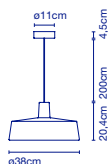

Soho 38 IP44 LED

Artikelnr. / Réf.

A631-220
A631-221
A631-222
A631-223
A631-224

Ausführung / Finition

Weiß / Blanc
Steingrau / Gris pierre
Schwarz / Noir
Sand / Sable
Himmelblau / Bleu ciel

Preis / Prix

491 €
491 €
491 €
491 €
491 €

Schirm aus Polyethylen im Schleudergussverfahren herstellt. Diffusor aus Methacrylat weiß-opal. /
Abat-jour en polyéthylène rotomoulé. Diffuseur en méthacrylate opale.

Regulierung mittels Phasendimmer. / Régulation avec dispositif de coupure au début et bout de phase.