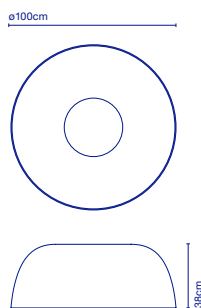

Djejbé C 100.38

Artikelnr. / Réf.	Ausführung / Finition	Preis / Prix
A681-481	Weiß / Blanc (dimmable)¹ (RAL 1013)	1140 €
A681-482	Grau / Gris (dimmable)¹ (RAL 7022)	1140 €
A681-483	Rot / Rouge (dimmable)¹ (RAL 3011)	1140 €
A681-484	Himmelblau / Bleu ciel (dimmable)¹ (PANTONE 7542C)	1140 €
A681-485	Weiß / Blanc (DALI) (RAL 1013)	1190 €
A681-486	Grau / Gris (DALI) (RAL 7022)	1190 €
A681-487	Rot / Rouge (DALI) (RAL 3011)	1190 €
A681-488	Himmelblau / Bleu ciel (DALI) (PANTONE 7542C)	1190 €