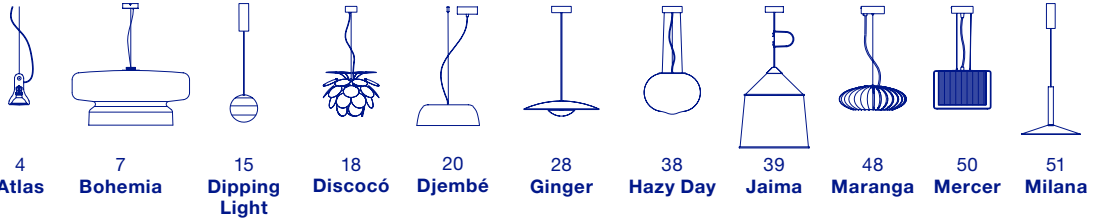

Cologne Showroom

Design Post
Deutz-Mülheimer-Str. 22a
50679 Cologne (Germany)
T +49 221 69 06 50
info@marset.com

marset.com

**preisliste
liste de prix**

2020

Index

Pendelleuchten / Suspensions

Deckenleuchten / Plafonniers