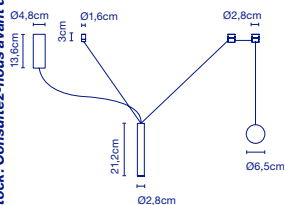

Milana Counterweight

Artikelnr. / Réf	Ausführung / Finition	Preis / Prix
A699-007	Perlweiß / Blanc perlé (Ral 1013)	345 €
A699-008	Schwarz / Noir (Ral 9005)	345 €
A699-040	Rot / Rouge (Ral 3013)	390 €
A699-041	Beige (Ral 1001)	390 €
A699-042	Grau / Gris (Ral 7038)	390 €

Röhrenförmige Struktur und Schirm aus lackiertem Aluminium mit transparentem Polycarbonat-Diffusor. Seil mit Gegengewicht, wodurch die Leuchte entlang des Raumes bewegt werden kann. / Structure tubulaire et abat-jour en aluminium laqué avec diffuseur en polycarbonate translucide. Corde avec contrepoids qui permet de déplacer la lampe dans tout l'espace.

¹ Regulierung mittels Phasendimmer. / Régulation avec dispositif de coupure au début et bout de phase.