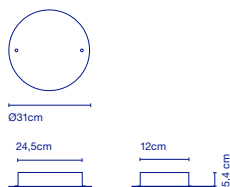

**Nenúfar Baldachin 100W
1-10V / Canopy 100W 1-10V**

Artikelnr. / Réf.	Ausführung / Finition	Preis / Prix
A647-047	Schwarz / Noir	402 €

44 x 44 x 13 cm - 2,5 kg
VOL - 0,012 m³

5 Kabeleingänge /
5 entrées de câble

Dimmable

Baldachin aus lackiertem Eisen. / Rosace en fer laqué.

**Für Installation mit Einbau-
Montage /
Pour l'installation de
la rosace encastrée**

Das Deckenplatten-Zubehör ist eine technische Lösung, bei der der Driver in der abgehängten Decke versteckt wird. Für eine versteckte Montage des Drivers sind 4 verschiedene Modelle mit einer Leistung von 20-30-60-100W erhältlich. / Pour l'accès à la plaque de plafond est une solution technique qui permet de cacher le driver dans le faux-plafond. Pour ce type d'installation où il est prévu de cacher/encastrer le driver, il existe 4 types de drivers, d'une puissance de 20-30-60-100W.

**Nenúfar Deckenplatte /
Plaque de plafond**

Artikelnr. / Réf.	Ausführung / Finition	Preis / Prix	(Excl. Driver)
A647-016	Schwarz / Noir	37 €	

Placa de techo de hierro pintado. / Painted iron ceiling plate.

Nenúfar driver 20W 968-057	44 €	
Nenúfar driver 30W 968-058	86 €	
Nenúfar driver 60W 968-059	129 €	
Nenúfar driver 100W 968-060	173 €	
Nenúfar driver 100W Dali 968-197	180 €	Dimmable
Nenúfar driver 80W 1-10V / DSI 968-063	194 €	Dimmable
Nenúfar driver 100W 1-10V / DSI 968-064	216 €	Dimmable