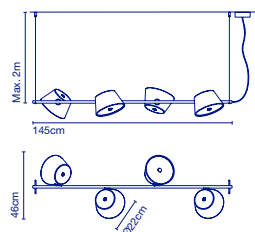

Tam Tam 4

Artikelnr. / Réf.

Ausführung / Finition

Preis / Prix

Struktur / Structure

A633-017	Schwarz / Noir (RAL 9011)	403 €

Schirme / Abat-jours

A633-011 39	Schwarz / Noir (RAL 9011)	107 €
A633-011 35	Perlweiß / Blanc cassé (RAL 1013)	107 €
A633-011 46	Orange / Orange (RAL 2000)	125 €
A633-011 47	Braungrau / Gris brun (RAL 7013)	125 €
A633-011 45	Grün / Vert (RAL 6025)	125 €
A633-011 37	Sand / Sable (RAL 7032)	125 €
A633-011 48	Blau / Bleu (RAL 5024)	125 €

☞ 4x E14 LED 5W

☞ 168 x 18 x 18 cm - 3,8 kg

VOL - 0,054 m³

4x ☞ 24 x 24 x 16 cm - 1 kg

VOL - 0,009 m³

Tragkonstruktion aus schwarz lackiertem Metall. Schirme aus lackiertem Aluminium, in jeder Position um 360° drehbar. An der Unterseite befindet sich ein opaler Diffusor aus Methacrylat, der das Licht streut. / Structure en métal laqué noir mat. Abat-jours en aluminium laqué orientables à 360° dans toutes les positions. Sur sa partie inférieure, un diffuseur en méthacrylate opale tamise la lumière.