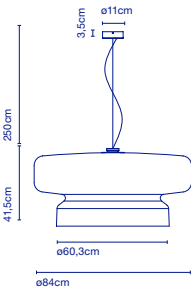

LED SMD 28,5W 700mA 2700K
CRI90
Lichtquelle / Source de lumière
- 3048lm
(Inklusive / inclus)

94 x 94 x 51,5 cm - 18 kg
VOL - 0,4 m³

Dimmable

Schirm aus Polycarbonat im Rotationsguss, zweischichtig und durchsichtig, Innenseite immer weiß. Diffusor aus Methacrylat Opal in der Version LED. / Abat-jour en polycarbonate rotomoulé translucide bicouche, avec intérieur toujours de couleur blanche. Diffuseur en méthacrylate opale pour la version LED.

¹ Regulierung mittels Phasendimmer. / Régulation avec dispositif de coupure au début et bout de phase.

Bohemia 84 E27

Artikelnr. / Réf	Ausführung / Finition	Preis / Prix
A698-007	Grün / Vert	1720 €
A698-008	Violett / Violet	1720 €
A698-009	Bernstein / Ambre	1720 €