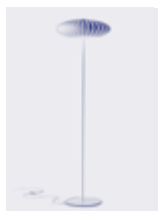

Artikelnr. / Réf.

A644-005

Ausführung / Finition

Weiß / Blanc (RAL 9003)

Preis / Prix

*599 €

Der Schirm setzt sich aus 32 Polycarbonatelementen zusammen, die oben durch eine verchromte Metallplatte miteinander verbunden sind. Auf der Unterseite befindet sich ein Diffusor aus transparentem Polycarbonat mit eingravierten Prismen. Fuß und Schaft aus lackiertem Metall. / *Diffuseur composé de 32 pièces en polycarbonate assemblées entre elles à un cache supérieur en métal chromé. Sur la partie inférieure, un diffuseur en polycarbonate transparent avec gravure prismatique. Base et tige en métal laqué.*