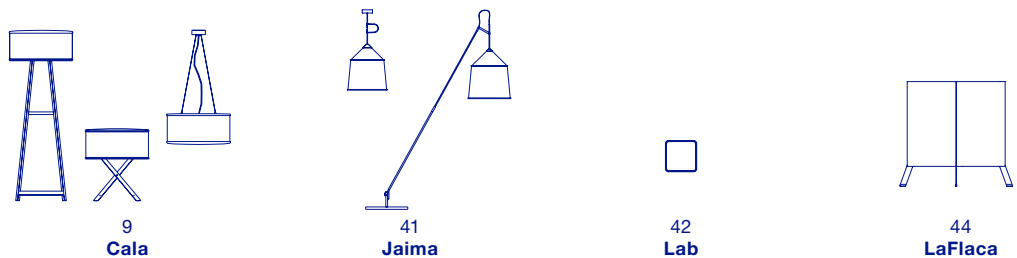

Wandleuchten / Appliques