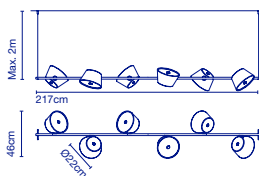

Tam Tam 6

Artikelnr. / Réf.

Ausführung / Finition

Preis / Prix

Struktur / Structure

A633-018	Schwarz / Noir (RAL 9011)	536 €

Schirme / Abat-jours

A633-011 39	Schwarz / Noir (RAL 9011)	107 €
A633-011 35	Perlweiß / Blanc cassé (RAL 1013)	107 €
A633-011 46	Orange / Orange (RAL 2000)	125 €
A633-011 47	Braungrau / Gris brun (RAL 7013)	125 €
A633-011 45	Grün / Vert (RAL 6025)	125 €
A633-011 37	Sand / Sable (RAL 7032)	125 €
A633-011 48	Blau / Bleu (RAL 5024)	125 €

☞ 6x E14 LED 5W

☞ 225 x 18 x 18 cm - 5,9 kg

VOL - 0,072 m³

6x ☞ 24 x 24 x 16 cm - 1 kg

VOL - 0,009 m³

Tragkonstruktion aus schwarz lackiertem Metall. Schirme aus lackiertem Aluminium, in jeder Position um 360° drehbar. An der Unterseite befindet sich ein opaler Diffusor aus Methacrylat, der das Licht streut. / Structure en métal laqué noir mat. Abat-jours en aluminium laqué orientables à 360° dans toutes les positions. Sur sa partie inférieure, un diffuseur en méthacrylate opale tamise la lumière.