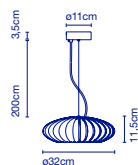

MARANGA

Christophe Mathieu

Maranga 32