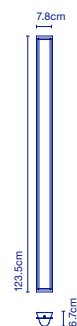

Manhattan LED 123.5