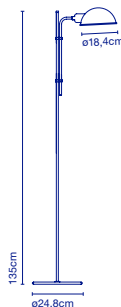

FUNICULÍ

Lluís Porqueras

Funiculí

Artikelnr. / Réf.	Ausführung / Finition	Preis / Prix
A641-001	Moosgrau / <i>Gris moussue</i> (RAL 7003)	212 €
A641-002	Cremeweiß / <i>Blanc cassé</i> (RAL 9001)	212 €
A641-003	Schwarz / <i>Noir</i> (RAL 9005)	212 €
A641-004	Rot / <i>Rouge</i> (RAL 3024)	212 €
A641-005	Blau / <i>Bleu</i> (RAL 5024)	*212 €