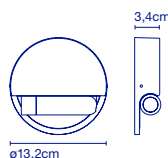

Ledtube R right

Artikelnr. / Réf.	Ausführung / Finition	Preis / Prix
A622-101	Aluminium satiniert / <i>Alum. satiné</i>	236 €
A622-107	Bronze / <i>Bronze</i>	305 €
A622-109	Weiß matt / <i>Blanc mat</i> (RAL 9010)	236 €
A622-111	Schwarz matt / <i>Noir mat</i> (RAL 9005)	236 €