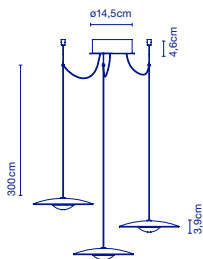

Ginger 20x3

Artikelnr. / Réf	Ausführung / Finition	Preis / Prix
A662-184	Eiche-Weiß / <i>Chêne-Blanc</i>	574 €
A662-185	Wenge-Weiß / <i>Wengé-Blanc</i>	574 €
A662-186	Eiche-Eiche / <i>Chêne-Chêne</i>	574 €
A662-187	Wenge-Wenge / <i>Wengé-Wengé</i>	574 €
A662-348	Gebürstetes Messing- Gebürstetes Messing / <i>Laiton brossé-Laiton brossé</i>	634 €
A662-349	Gebürstetes Messing-Weiß / <i>Laiton brossé-Blanc</i>	649 €
A662-350	Schwarz-Weiß / <i>Noir-Blanc</i>	519 €
A662-351	Weiß-Weiß / <i>Blanc-Blanc</i>	519 €