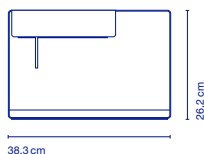

La Discrète