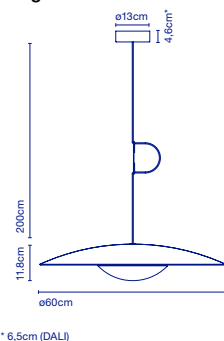

GINGER 60

Artikelnr. / Réf	Ausführung / Finition	Preis / Prix
A662-056	Eiche / Chêne (dimmable)¹	661 €
A662-057	Wenge / Wengé (dimmable)¹	661 €
A662-058	Eiche / Chêne (DALI)	724 €
A662-059	Wenge / Wengé (DALI)	724 €
A662-060	Eiche / Chêne (1-10V)	724 €
A662-061	Wenge / Wengé (1-10V)	724 €

Schirm aus Schichtholz oder gebürstetem Aluminium. Kühlkörper aus Aluminiumdruckguss, matt schwarz lackiert. / Diffuseur en bois pressé ou aluminium brossé. Dissipateur en aluminium injecté et laqué noir mat.

¹ Regulierung mittels Phasendimmer. / Régulation avec dispositif de coupure au début et bout de phase.

LED SMD 28,5W 700mA
2700K CRI90
Leuchte / Luminaire - 1165lm
(Inklusive / inclus)

67 x 67 x 22 cm - 5 kg
VOL - 0,098 m³

Dimmable