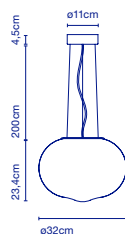

**Zubehör / Accessoire C3
Ginger 32/42/60**

Artikelnr. / Réf	Ausführung / Finition	Preis / Prix

Struktur / Structure

A662-425	Schwarz / Noir	272 €

Schirme 32 / Abat-jours 32

A662-432	Eiche-Weiß / Chêne-Blanc	315 €
A662-433	Wenge-Weiß / Wengé-Blanc	315 €
A662-434	Eiche-Eiche / Chêne-Chêne	315 €
A662-435	Wenge-Wenge / Wengé-Wengé	315 €
A662-436	Gebürstetes Messing- Gebürstetes Messing / Laiton brossé	330 €
A662-437	Schwarz- Weiß / Noir - Blanc	215 €

Schirme 42 / Abat-jours 42

A662-438	Eiche-Weiß / Chêne-Blanc	400 €
A662-439	Wenge-Weiß / Wengé-Blanc	400 €
A662-440	Eiche-Eiche / Chêne-Chêne	400 €
A662-441	Wenge-Wenge / Wengé-Wengé	400 €
A662-442	Gebürstetes Messing- Gebürstetes Messing / Laiton brossé	436 €
A662-443	Schwarz- Weiß / Noir - Blanc	368 €

Schirme 60 / Abat-jours 60

A662-154	Eiche-Weiß / Chêne-Blanc	606 €
A662-155	Wenge-Weiß / Wengé-Blanc	606 €
A662-156	Eiche-Eiche / Chêne-Chêne	606 €
A662-157	Wenge-Wenge / Wengé-Wengé	606 €
A662-386	Gebürstetes Messing- Gebürstetes Messing / Laiton brossé	727 €
A662-387	Schwarz- Weiß / Noir - Blanc	590 €

Schirm aus Schichtholz oder gebürstetem Aluminium. Kühlkörper aus Aluminiumdruckguss, matt schwarz lackiert. Zubehör aus lackiertem Metall. Für Set aus Ginger 32 C, 42 C und 60 C. / Diffuseur en bois pressé ou aluminium brossé. Dissipateur en aluminium injecté et laqué noir mat. Accessoire métallique laqué permettant d'assembler les modèles Ginger 32 C, 42 C plus 60 C.

Regulierung mittels Phasendimmer. / Régulation avec dispositif de coupure au début et bout de phase.

LED SMD 93,7W 700mA
2700K CRI90
Luminaria / Luminaire - 2213lm
(Inklusive / inclus)

- ☞ 57 x 53 x 17 cm - 3 kg
  VOL - 0,051 m³
- ☞ 57 x 53 x 17 cm - 3,5 kg
  VOL - 0,051 m³
- ☞ 67 x 67 x 22 cm - 5 kg
  VOL - 0,098 m³
- ☞ 63 x 62 x 7 cm - 3 kg
  VOL - 0,027 m³

Dimmable