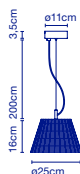

E27 LED Standard 8W

49 x 48 x 29 cm - 3 kg
VOL - 0,07 m³

Nolita 25

Artikelnr. / Réf.

A617-006
A617-203

Ausführung / Finition

Transparent / Transparent
Baumwollband natur /
Tissu de coton plissé

Preis / Prix