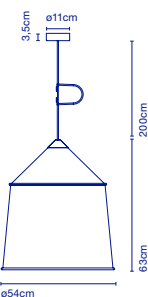

Jaima 54

Artikelnr. / Réf.

Ausführung / Finition

Preis / Prix

A683-005	Blau / <i>Bleu</i>	642 €
A683-006	Beige	642 €
A683-007	Grau / <i>Gris</i>	642 €
A683-008	Grün / <i>Vert</i>	642 €