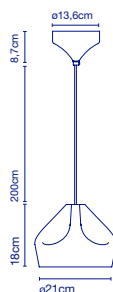

Pleat Box 24

Artikelnr. / Réf.	Ausführung / Finition	Preis / Prix
A636-173	Weiß-Weiß / Blanc-Blanc	319 €
A636-174	Weiß-Gold / Blanc-Or	456 €
A636-175	Grau-Weiß / Gris-Blanc	319 €
A636-176	Grau-Gold / Gris-Or	456 €
A636-177	Terrakotta-Weiß / Terre cuite-Blanc	319 €
A636-178	Terrakotta-Gold / Terre cuite-Or	456 €
A636-179	Schwarz-Weiß / Noir-Blanc	319 €
A636-180	Schwarz-Gold / Noir-Or	456 €
A636-181	Braun-Weiß / Brun-Blanc	*319 €
A636-182	Braun-Gold / Brun-Or	*456 €