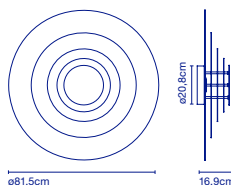

Concentric M

Artikelnr. / Réf.

A678-004

Corona (Fluoreszierende Farben / Couleurs fluorescentes)

Preis / Prix

1386 €

A678-005

Minor (Kühle Farben / Couleurs froides)

*1386 €

A678-006

Major (Warme Farben / Couleurs chaudes)

1386 €

Übereinander angeordnete, konzentrische Metallplatten, weiß lackiert. Auf der Innenseite sind diese Platten mit verschiedenfarbigem Vinyl beschichtet. / Plaques concentriques et superposées en métal laqué blanc. L'intérieur de ces plaques est recouvert de vinyles de différentes couleurs.

Regulierung mittels Phasendimmer. / Régulation avec dispositif de coupure au début et bout de phase.