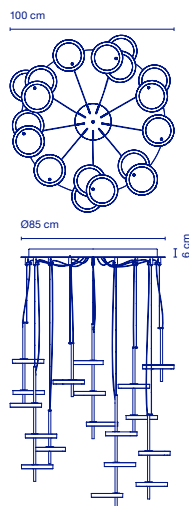

Nenúfar Pre-set 9B

Artikelnr. / Réf.	Ausführung / Finition	Preis / Prix
A647-143	Schwarz / Noir	3926 €

Pre-set: 3 x Nenúfar 1, 3 x Nenúfar 2, 3 x Nenúfar 3 + Baldachin / Rosace (Driver inklusive / driver incl.)

LED 162W* 24V 2700K**
Leuchte / Luminaire - 4296lm
(Inklusive / inclus)

- ☐ 80 x 80 x 50 cm - 23 kg
  VOL - 0,32 m³
- **3x** ☐ 35 x 24 x 23 cm - 0,9 kg
  VOL - 0,019 m³
- **3x** ☐ 52 x 33 x 24 cm - 2 kg
  VOL - 0,041 m³
- **3x** ☐ 69 x 34 x 32 cm - 3 kg
  VOL - 0,075 m³

Artikelnr. / Réf.	Ausführung / Finition	Preis / Prix
DALI A647-145	Schwarz / Noir	4988 €
1-10V A647-147	Schwarz / Noir	4091 €

* W (Lichtquelle / Source de lumière)
** 3000K auf Anfrage / 3000K sur demande

Dimmable

* Erhältlich bis Ende des Lagerbestands. Bei Bestellung bitte anfragen. / Disponible jusqu'à finir le stock. Consultez-nous avant de passer une commande.

NEÓN DE LUZ

Joan Gaspar

Neón de Luz NL - A

Artikelnr. / Réf.	Ausführung / Finition	Preis / Prix
A70-510	Aluminium LED / Aluminium LED	352 €
A70-509	Aluminium LED / Aluminium LED (DALI)	411 €

LED SMD 18,6W* 3000K
Lichtquelle / Source de lumière - 2460lm
(Inklusive / inclus)

- ☐ 68 x 8 x 8 cm
  VOL - 0,004 m³
- ☐ 58 x 22 x 5 cm } 2 kg
  VOL - 0,006 m³

Modulares System von Leuchtstoffröhren bestehend aus einem Polycarbonat-Profil mit innenliegenden Aluminiumreflektoren. Halterungen aus verchromtem Zamak. Gehäuse des Vorschaltgeräts aus weißem Polycarbonat oder im Inneren eines Metallrohres untergebracht. / Système modulaire fluorescent composé d'un profilé en polycarbonate avec réflecteurs en aluminium à l'intérieur. Supports en zamac chromé. Boîtier de résistance en polycarbonate blanc.

* W (Lichtquelle / Source de lumière)

Neón de Luz NL - A

Artikelnr. / Réf.	Ausführung / Finition	Preis / Prix
A70-500	Aluminium LED / Aluminium LED	387 €
A70-508	Aluminium LED / Aluminium LED (DALI)	446 €

LED SMD 29W* 3000K
Leuchte / Luminaire - 2200lm
(Inklusive / inclus)

- ☐ 100 x 8 x 8 cm
  VOL - 0,006 m³
- ☐ 58 x 22 x 5 cm } 2,5 kg
  VOL - 0,006 m³

* W (Lichtquelle / Source de lumière)

Neón de Luz NL - A

Artikelnr. / Réf.	Ausführung / Finition	Preis / Prix
A70-501	Aluminium LED / Aluminium LED	491 €
A70-512	Aluminium LED / Aluminium LED (DALI)	549 €

LED SMD 40,4W* 3000K
Leuchte / Luminaire - 3020lm
(Inklusive / inclus)

- ☐ 127 x 8 x 8 cm
  VOL - 0,008 m³
- ☐ 58 x 22 x 5 cm } 3 kg
  VOL - 0,006 m³

* W (Lichtquelle / Source de lumière)