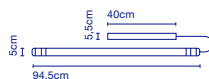

Neón de Luz NL - A

Artikelnr. / Réf.	Ausführung / Finition	Preis / Prix
A70-500	Aluminium LED / Aluminium LED	387 €
A70-508	Aluminium LED / Aluminium LED (DALI)	446 €