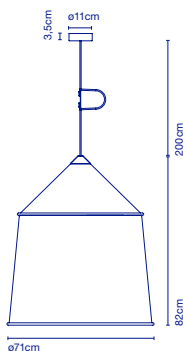

Jaima 71 IP65