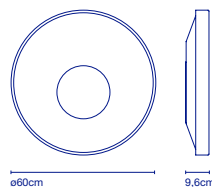

Sun 60

Artikelnr. / Réf.	Ausführung / Finition	Preis / Prix
A671-009	Weiß / Blanc (dimmbare)¹	713 €
A671-010	Graphit / Graphite (dimmbare)¹	713 €
A671-011	Weiß / Blanc (DALI)	754 €
A671-012	Graphit / Graphite (DALI)	754 €