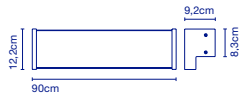

Continua 90

Artikelnr. / Réf.	Ausführung / Finition	Preis / Prix
A624-025	Leinen weiß LED / Lin blanc LED	*400 €
A624-076	Leinen weiß LED / Lin blanc LED DALI	*400 €