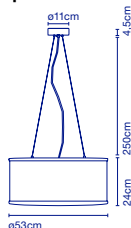

Cala Susp IP65

Artikelnr. / Réf.

A645-005

Ausführung / Finition

Braun / Marron

Preis / Prix

486 €

Schirm aus rotationsgeformtem Polypropylen mit einer braunen Stoffbespannung. / L'abat-jour est en polypropylène rotomoulé et la housse est en textile marron.