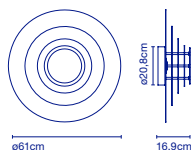

Concentric S

Artikelnr. / Réf.

A678-001

Corona (Fluoreszierende Farben / Couleurs fluorescentes)

Preis / Prix

1173 €

A678-002

Minor (Kühle Farben / Couleurs froides)

*1173 €

A678-003

Major (Warme Farben / Couleurs chaudes)

1173 €

Übereinander angeordnete, konzentrische Metallplatten, weiß lackiert. Auf der Innenseite sind diese Platten mit verschiedenfarbigem Vinyl beschichtet. / Plaques concentriques et superposées en métal laqué blanc. L'intérieur de ces plaques est recouvert de vinyles de différentes couleurs.

Regulierung mittels Phasendimmer. / Régulation avec dispositif de coupure au début et bout de phase.