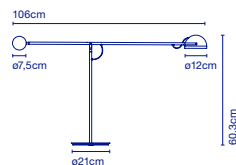

Copérnica M

Artikelnr. / Réf.

A686-001
A686-002
A686-003
A686-004
A686-005
A686-006

Ausführung / Finition

Nickel satiniert-Gold-Weiß /
Nickel satiné-Or-Blanc
Nickel satiniert-Graphit-Weiß /
Nickel satiné-Graphite-Blanc
Nickel satiniert-Rot-Weiß /
Nickel satiné-Rouge-Blanc
Graphit-Gold-Schwarz /
Graphite-Or-Noir
Graphit-Nickel satiniert-Schwarz /
Graphite-Nickel satiné-Noir
Graphit-Rot-Schwarz /
Graphite-Rouge-Noir