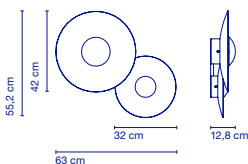

VOL - 0,098 m³

57 x 53 x 17 cm - 3,5 kg

VOL - 0,051 m³

64 x 14 x 11 cm - 2 kg

VOL - 0,051 m³

Dimmable

Zubehör / Accessoire C2 Ginger 32/42

Artikelnr. / Réf. Ausführung / Finition Preis / Prix