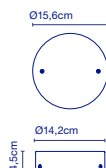

Runder Baldachin 20W / Rosace circulaire

Artikelnr. / Réf

A693-008
A693-009

Ausführung / Finition

Schwarz / *Noir*¹
Schwarz / *Noir* (DALI max. 16W)

Preis / Prix

185 €
205 €

3 Kabeleingänge /
3 entrées de câble

Dimmable

Baldachin aus lackiertem Eisen für Leuchten mit a 24V. / Rosace en fer peint pour luminaire à 24V.

¹ Regulierung mittels Phasendimmer. / *Régulation avec dispositif de coupure au début et bout de phase.*