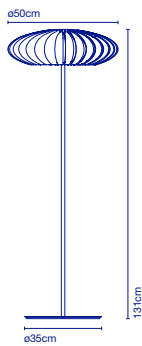

3x E27 LED Standard 8W

59 x 59 x 20 cm - 4 kg
VOL - 0,069 m³
8 x 8 x 170 cm - 2 kg
VOL - 0,01 m³
42 x 42 x 3 cm - 7 kg
VOL - 0,005 m³

Maranga P130

* Kabellänge / Longueur du câble - 2 m.

Artikelnr. / Réf.