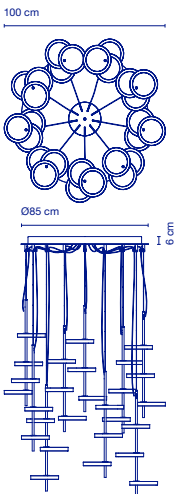

NENÚFAR PRE-SET 9

Nenúfar Pre-set 9A