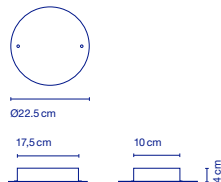

Baldachin aus lackiertem Eisen. / Rosace en fer laqué.

Nenúfar Baldachin 30W / Rosace 30W