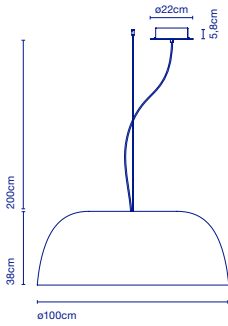

Djembé 100.38

Artikelnr. / Réf.

Ausführung / Finition

Preis / Prix

A681-473	Weiß / Blanc (dimmbare)¹ (RAL 1013)	1325 €
A681-474	Grau / Gris (dimmbare)¹ (RAL 7022)	1325 €
A681-475	Rot / Rouge (dimmbare)¹ (RAL 3011)	1325 €
A681-476	Himmelblau / Bleu ciel (dimmbare)¹ (PANTONE 7542C)	1325 €
A681-477	Weiß / Blanc (DALI) (RAL 1013)	1375 €
A681-478	Grau / Gris (DALI) (RAL 7022)	1375 €
A681-479	Rot / Rouge (DALI) (RAL 3011)	1375 €
A681-480	Himmelblau / Bleu ciel (DALI) (PANTONE 7542C)	1375 €