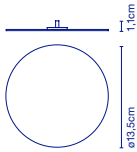

**Zubehör Scheibe + Magnet /
Accessoire disque + aimant**

Artikelnr. / Réf.	Ausführung / Finition	Preis / Prix
A680-009	Schwarz / Noir	*31 €

Sockelscheibe aus Metall. / Contrepoids en metal.