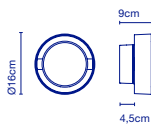

PLAFF-ON! IP65

Joan Gaspar

Plaff-on! IP65

Artikelnr. / Réf

A628-050

Ausführung / Finition

Schwarz / Noir