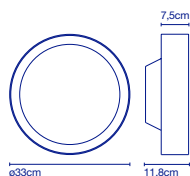

Plaff-on! 33

Artikelnr. / Réf.	Ausführung / Finition	Preis / Prix
A628-003 37	Silbergrau / Gris argent	198 €
A628-003 39	Schwarz / Noir	198 €

Lackierter Aluminiumring, der ein mundgeblasenes Opalglas hält. / Anneau en aluminium laqué qui supporte un verre soufflé opale.