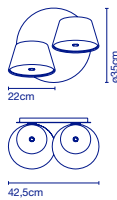

Tam Tam A2

Artikelnr. / Réf.

Ausführung / Finition

Preis / Prix

Wandhalterung / Base 2

A633-014 35 Perlweiß / *Blanc cassé* (RAL 1013)

148 €

Schirme / Abat-jours

A633-011 39	Schwarz / <i>Noir</i> (RAL 9011)	107 €
A633-011 35	Perlweiß / <i>Blanc cassé</i> (RAL 1013)	107 €
A633-011 46	Orange / <i>Orange</i> (RAL 2000)	125 €
A633-011 47	Braungrau / <i>Gris brun</i> (RAL 7013)	125 €
A633-011 45	Grün / <i>Vert</i> (RAL 6025)	125 €
A633-011 37	Sand / <i>Sable</i> (RAL 7032)	125 €
A633-011 48	Blau / <i>Bleu</i> (RAL 5024)	125 €