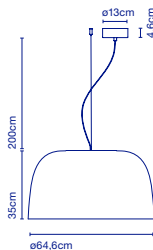

Djejbé 65.35

Artikelnr. / Réf.

Ausführung / Finition

Preis / Prix

A681-268	Weiß / Blanc (dimmable)¹ (RAL 1013)	837 €
A681-269	Grau / Gris (dimmable)¹ (RAL 7022)	837 €
A681-270	Rot / Rouge (dimmable)¹ (RAL 3011)	837 €
A681-271	Himmelblau / Bleu ciel (dimmable)¹ (PANTONE 7542C)	837 €
A681-272	Weiß / Blanc (DALI) (RAL 1013)	873 €
A681-273	Grau / Gris (DALI) (RAL 7022)	873 €
A681-274	Rot / Rouge (DALI) (RAL 3011)	873 €
A681-275	Himmelblau / Bleu ciel (DALI) (PANTONE 7542C)	873 €