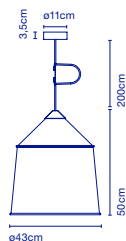

Jaima 43 IP65