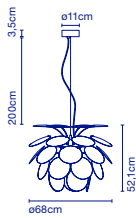

Discocó 68

Artikelnr. / Réf.

Ausführung / Finition

Preis / Prix

A620-110	Weiß / <i>Blanc</i> (Ral 9003)	788 €
A620-120	Grau matt / <i>Gris mat</i> (Ral 7037)	887 €
A620-119	Beige matt / <i>Beige mat</i> (Ral 1001)	887 €
A620-121	Schwarz-Gold / <i>Noir-Or</i> (Ral 9004-Gold)	1231 €
A620-148	Weiß / <i>Blanc</i> (Kabellänge / Câble susp. 5m)	796 €
A620-161	Amerikanischer Eiche - Chrom schwarz / <i>American oak-Black chrome</i>	2030 €