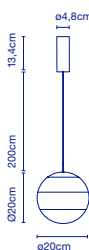

Dipping Light 20

Artikelnr. / Réf	Ausführung / Finition	Preis / Prix
A691-260	Perlweiß / Blanc cassé	320 €
A691-261	Blau / Bleu	320 €
A691-262	Grün / Vert	320 €
A691-263	Bernstein / Ambre	320 €
A691-264	Rosa / Rose	320 €
A691-265	Schwarz / Noir	320 €

Schirm aus geblasenem Glas, weiß glänzend mit mehreren Farbschichten. In der Hängeversion wird im oberen Teil eine Kappe aus Polycarbonat hinzugefügt, womit die Kugelform vervollständigt wird. / *Abat-jour en verre soufflé brillant blanc avec différentes couches de peinture. Un faiteau en polycarbonate est ajouté sur le dessus de la version suspendue pour compléter la forme sphérique.*

¹ Regulierung mittels Phasendimmer. / *Régulation avec dispositif de coupure au début et bout de phase.*