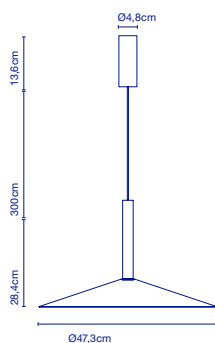

* Erhältlich bis Ende des Lagerbestands. Bei Bestellung bitte anfragen. / Disponible jusqu'à finir le stock. Consultez-nous avant de passer une commande.

Milana 47

Artikelnr. / Réf	Ausführung / Finition	Preis / Prix
A699-005	Perlweiß / Blanc perlé (Ral 1013)	330 €
A699-006	Schwarz / Noir (Ral 9005)	330 €
A699-019	Rot / Rouge (Ral 3013)	395 €
A699-038	Beige (Ral 1001)	395 €
A699-039	Grau / Gris (Ral 7038)	395 €

Röhrenförmige Struktur und Schirm aus lackiertem Aluminium mit transparentem Polycarbonat-Diffusor. / Structure tubulaire et abat-jour en aluminium laqué avec diffuseur en polycarbonate translucide.

¹ Regulierung mittels Phasendimmer. / Régulation avec dispositif de coupure au début et bout de phase.