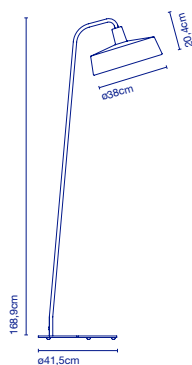

Soho 38 P LED

* Kabellänge / Longueur du câble - 2 m.

Artikelnr. / Réf.	Ausführung / Finition	Preis / Prix
A631-350	Weiß / Blanc	878 €
A631-351	Steingrau / Gris pierre	878 €
A631-352	Schwarz / Noir	878 €
A631-353	Sand / Sable	878 €
A631-354	Himmelblau / Bleu ciel	878 €

Schirm aus Polyethylen im Schleudergussverfahren herstellt. Diffusor aus Methacrylat weiß-opal. Tragkonstruktion aus matt schwarz lackiertem Metall mit kathodischer Tauchlackierung. / Abat-jour en polyéthylène rotomoulé. Diffuseur en méthacrylate opale. Structure tubulaire en métal laqué noir mat recouvert d'un traitement antirouille par cataphorèse.