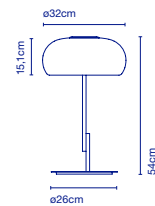

Vetra S

Artikelnr. / Réf.	Ausführung / Finition	Preis / Prix
A689-006	Weiß / Blanc	790 €
A689-007	Schwarz / Noir	790 €

Schirm aus geblasenem Glas, matt, mit Kühlkörper aus lackiertem Aluminium. Sockel und Schaft aus lackiertem Eisen. / Abat-jour en verre soufflé mat avec dissipateur en aluminium laqué. Base et tige en fer laqué.