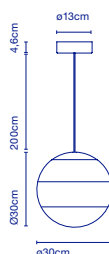

Dipping Light 30

Artikelnr. / Réf	Ausführung / Finition	Preis / Prix
A691-280	Perlweiß / Blanc cassé	490 €
A691-281	Blau / Bleu	490 €
A691-282	Grün / Vert	490 €
A691-283	Bernstein / Ambre	490 €
A691-284	Rosa / Rose	490 €
A691-285	Schwarz / Noir	490 €

Schirm aus geblasenem Glas, weiß glänzend mit mehreren Farbschichten. In der Hängeversion wird im oberen Teil eine Kappe aus Polycarbonat hinzugefügt, womit die Kugelform vervollständigt wird. / *Abat-jour en verre soufflé brillant blanc avec différentes couches de peinture. Un faiteau en polycarbonate est ajouté sur le dessus de la version suspendue pour compléter la forme sphérique.*

¹ Regulierung mittels Phasendimmer. / *Régulation avec dispositif de coupure au début et bout de phase.*