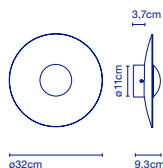

Ginger 32 C

Artikelnr. / Réf	Ausführung / Finition	Preis / Prix
A662-146	Eiche-Weiß / <i>Chêne-Blanc</i>	350 €
A662-147	Wenge-Weiß / <i>Wengé-Blanc</i>	350 €
A662-148	Eiche-Eiche / <i>Chêne-Chêne</i>	350 €
A662-149	Wenge-Wenge / <i>Wengé-Wengé</i>	350 €
A662-382	Gebürstetes Messing- Gebürstetes Messing / <i>Laiton brossé</i>	365 €
A662-383	Schwarz- Weiß / <i>Noir - Blanc</i>	327 €