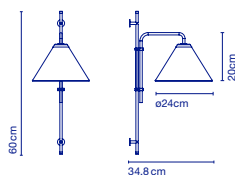

Funiculí A Fabric

Artikelnr. / Réf.	Ausführung / Finition	Preis / Prix
A641-403	Schwarz-Weiß / <i>Noir-Blanc</i>	182 €
A641-404	Schwarz-Sand / <i>Noir-Sable</i>	182 €