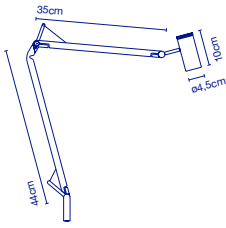

POLO

Joan Gaspar

Polo

Artikelnr. / Réf.

A642-001
A642-013

Ausführung / Finition

Schwarz / *Noir* (RAL 9005)
Weiß / *Blanc* (RAL 9001)

Preis / Prix

311 €
*311 €

Tragkonstruktion und Diffusor aus lackiertem Aluminium. Schalter am Leuchtenkopf. Reflektor mit einer Öffnung von 80° / Structure et diffuseur en aluminium laqué. Interrupteur intégré dans le diffuseur. Réflecteur avec une ouverture de 80 degrés.