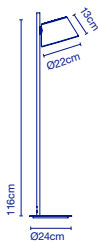

Tam Tam P

* Kabellänge / Longueur du câble - 2 m.

Artikelnr. / Réf.	Ausführung / Finition	Preis / Prix
Struktur / Structure A633-019	Schwarz / <i>Noir</i> (RAL 9011)	248 €
Schirme / Abat-jour A633-020 39	Schwarz / <i>Noir</i> (RAL 9011)	134 €
A633-020 35	Perlweiß / <i>Blanc cassé</i> (RAL 1013)	134 €
A633-020 46	Orange / <i>Orange</i> (RAL 2000)	145 €
A633-020 47	Braungrau / <i>Gris brun</i> (RAL 7013)	145 €
A633-020 45	Grün / <i>Vert</i> (RAL 6025)	145 €
A633-020 37	Sand / <i>Sable</i> (RAL 7032)	145 €
A633-020 48	Blau / <i>Bleu</i> (RAL 5024)	145 €