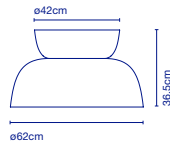

Djembé 2 C 65.36

Artikelnr. / Réf.	Ausführung / Finition	Preis / Prix
Schirme 42.13 / Abat-jour 42.13		
A681-124	Weiß / <i>Blanc</i> (RAL 1013)	175 €
A681-125	Grau / <i>Gris</i> (RAL 7022)	175 €
A681-126	Rot / <i>Rouge</i> (RAL 3011)	175 €
A681-127	Himmelblau / <i>Bleu ciel</i> (PANTONE 7542C)	175 €

LED SMD 28,5W 700mA
2700K* CRI90
Leuchte / *Luminaire* - 1843lm
(Inklusive / *inclus*)

Schirme 65.23 / Abat-jour 65.23		
A681-128	Weiß / <i>Blanc</i> (dimmbare)¹ (RAL 1013)	770 €
A681-129	Grau / <i>Gris</i> (dimmbare)¹ (RAL 7022)	770 €
A681-130	Rot / <i>Rouge</i> (dimmbare)¹ (RAL 3011)	770 €
A681-131	Himmelblau / <i>Bleu ciel</i> (dimmbare)¹ (PANTONE 7542C)	770 €
A681-228	Weiß / <i>Blanc</i> (DALI) (RAL 1013)	807 €
A681-229	Grau / <i>Gris</i> (DALI) (RAL 7022)	807 €
A681-230	Rot / <i>Rouge</i> (DALI) (RAL 3011)	807 €
A681-231	Himmelblau / <i>Bleu ciel</i> (DALI) (PANTONE 7542C)	807 €

44 x 44 x 19 cm - 3,5 kg
VOL - 0,04 m³

65 x 65 x 30 cm - 6,8 kg
VOL - 0,13 m³

Dimmable

* 3000K auf Anfrage /
3000K sur demande

Schirms aus zweifach eingespritztem Polyethylen im Schleudergussverfahren mit Naturstein-Textur auf der Außenseite und Innenseite in satiniertem Weiß. / Abat-jours en polyéthylène bi-injecté à la texture en pierre naturelle dans la partie extérieure et à l'intérieur toujours en blanc satiné. Diffuseur en aluminium laqué gris.

¹ Regulierung mittels Phasendimmer. / Régulation avec dispositif de coupure au début et bout de phase.