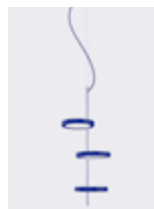

LED 27W* 24V 2700K**
Leuchte / Luminaire - 611lm
(Inklusive / inclus)

69 x 34 x 32 cm - 3 kg
VOL - 0,075 m³

* W (Lichtquelle / Source de lumière)
** 3000K auf Anfrage /
3000K sur demande

Für Installation mit Aufputz-Montage / Pour l'installation de la rosace en surface