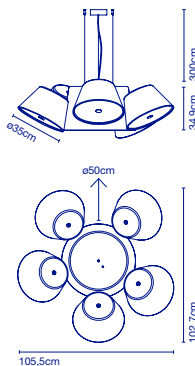

Tam Tam 5

Artikelnr. / Réf.	Ausführung / Finition	Preis / Prix
Zentraler Schirm / Abat-jour central		
A633-003 39	Schwarz / Noir (RAL 9011)	530 €
A633-003 35	Perlweiß / Blanc cassé (RAL 1013)	530 €

Satellitenschirme / Abat-jours satellites

A633-001 39	Schwarz / Noir (RAL 9011)	253 €
A633-001 35	Perlweiß / Blanc cassé (RAL 1013)	253 €
A633-001 46	Orange / Orange (RAL 2000)	298 €
A633-001 47	Braungrau / Gris brun (RAL 7013)	298 €
A633-001 45	Grün / Vert (RAL 6025)	298 €
A633-001 37	Sand / Sable (RAL 7032)	298 €
A633-001 48	Blau / Bleu (RAL 5024)	298 €

Großer, zentraler Schirm aus lackiertem Aluminium, an dem sich mehrere Schirme wie Satelliten anschließen, die sich in jeder Position um 360° drehen lassen. An der Unterseite befindet sich ein opaler Diffusor aus Methacrylat, der das Licht streut. / Grand abat-jour central en aluminium laqué, auquel sont assemblés plusieurs abat-jours satellites qui peuvent s'orienter à 360° dans toutes les positions. Sur sa partie inférieure, un diffuseur en méthacrylate opale tamise la lumière.