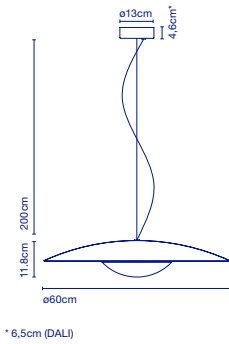

Ginger 60 Metal

Artikelnr. / Réf	Ausführung / Finition	Preis / Prix
A662-368	Gebürstetes Messing- Gebürstetes Messing / <i>Laiton brossé - Laiton brossé</i> (dimmable)¹	787 €
A662-369	Gebürstetes Messing-Weiß / <i>Laiton brossé-Blanc</i> (dimmable)¹	807 €
A662-370	Schwarz-Weiß / <i>Noir-Blanc</i> (dimmable)¹	620 €
A662-371	Weiß-Weiß / <i>Blanc-Blanc</i> (dimmable)¹	620 €
A662-372	Gebürstetes Messing-Gebürstetes Messing / <i>Laiton brossé-Laiton brossé</i> (DALI)	850 €
A662-373	Gebürstetes Messing-Weiß / <i>Laiton brossé-Blanc</i> (DALI)	870 €
A662-374	Schwarz-Weiß / <i>Noir-Blanc</i> (DALI)	680 €
A662-375	Weiß-Weiß / <i>Blanc-Blanc</i> (DALI)	680 €

LED SMD 28,5W 700mA
2700K CRI90
Leuchte / *Luminaire* - 1165lm
(Inklusive / *inclus*)

☞ 67 x 67 x 22 cm - 5 kg
VOL - 0,098 m³

Dimmable

Schirm aus Schichtholz oder gebürstetem Aluminium. Kühlkörper aus Aluminiumdruckguss, matt schwarz lackiert. / Diffuseur en bois pressé ou aluminium brossé. Dissipateur en aluminium injecté et laqué noir mat.

¹ Regulierung mittels Phasendimmer. / *Régulation avec dispositif de coupure au début et bout de phase.*