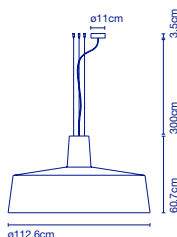

Soho 112 LED

Artikelnr. / Réf.	Ausführung / Finition	Preis / Prix
A631-103	Weiß / Blanc	2186 €
A631-104	Steingrau / Gris pierre	2186 €
A631-105	Schwarz / Noir	2186 €