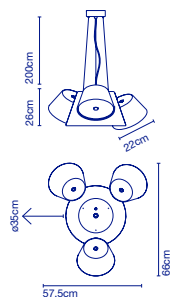

Tam Tam Mini

Artikelnr. / Réf.

Ausführung / Finition

Preis / Prix

Zentraler Schirm / Abat-jour central

A633-012 39	Schwarz / Noir (RAL 9011)	273 €
A633-012 35	Perlweiß / Blanc cassé (RAL 1013)	273 €

Satellitenschirme / Abat-jours satellites

A633-011 39	Schwarz / Noir (RAL 9011)	107 €
A633-011 35	Perlweiß / Blanc cassé (RAL 1013)	107 €
A633-011 46	Orange / Orange (RAL 2000)	125 €
A633-011 47	Braungrau / Gris brun (RAL 7013)	125 €
A633-011 45	Grün / Vert (RAL 6025)	125 €
A633-011 37	Sand / Sable (RAL 7032)	125 €
A633-011 48	Blau / Bleu (RAL 5024)	125 €