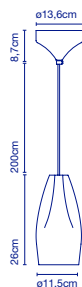

Pleat Box 13 LED

Artikelnr. / Réf.	Ausführung / Finition	Preis / Prix
A636-200	Weiß-Weiß / Blanc-Blanc	386 €
A636-201	Weiß-Gold / Blanc-Or	528 €
A636-202	Grau-Weiß / Gris-Blanc	386 €
A636-203	Grau-Gold / Gris-Or	528 €
A636-204	Terrakotta-Weiß / Terre cuite-Blanc	386 €
A636-205	Terrakotta-Gold / Terre cuite-Or	528 €
A636-206	Schwarz-Weiß / Noir-Blanc	386 €
A636-207	Schwarz-Gold / Noir-Or	528 €
A636-208	Braun-Weiß / Brun-Blanc	*386 €
A636-209	Braun-Gold / Brun-Or	*528 €