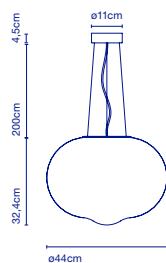

☞ E27 LED Globe (ø95) 12W

- ☞ 48 x 42 x 35 cm - 4,2 kg
VOL - 0,07 m³

Hazy Day 44

Artikelnr. / Réf.	Ausführung / Finition	Preis / Prix
-------------------	-----------------------	--------------

A663-002	Weiß / Blanc	588 €
A663-004	Weiß / Blanc (Mit Leuchtmittel / Avec ampoule LED)	626 €