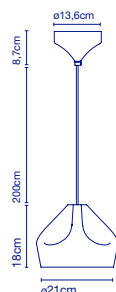

Pleat Box 24 LED

Artikelnr. / Réf.	Ausführung / Finition	Preis / Prix
A636-210	Weiß-Weiß / Blanc-Blanc	468 €
A636-211	Weiß-Gold / Blanc-Or	604 €
A636-212	Grau-Weiß / Gris-Blanc	459 €
A636-213	Grau-Gold / Gris-Or	592 €
A636-214	Terrakotta-Weiß / Terre cuite-Blanc	459 €
A636-215	Terrakotta-Gold / Terre cuite-Or	592 €
A636-216	Schwarz-Weiß / Noir-Blanc	459 €
A636-217	Schwarz-Gold / Noir-Or	592 €
A636-218	Braun-Weiß / Brun-Blanc	*459 €
A636-219	Braun-Gold / Brun-Or	*592 €