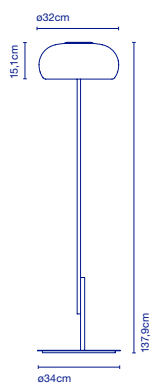

Vetra P

*Kabellänge / Longueur du câble - 2 m.

Artikelnr. / Réf.	Ausführung / Finition	Preis / Prix
A689-008	Weiß / Blanc	860 €
A689-009	Schwarz / Noir	860 €

Schirm aus geblasenem Glas, matt, mit Kühlkörper aus lackiertem Aluminium. Sockel und Schaft aus lackiertem Eisen. / Abat-jour en verre soufflé mat avec dissipateur en aluminium laqué. Base et tige en fer laqué.