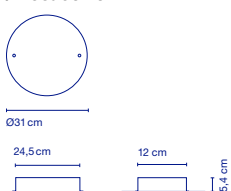

Baldachin aus lackiertem Eisen. / Rosace en fer laqué.

Nenúfar Baldachin 60W DALI / Rosace 75W DALI

Artikelnr. / Réf.	Ausführung / Finition	Preis / Prix
A647-043	Schwarz / Noir	340 €

44 x 44 x 13 cm - 2,5 kg
VOL - 0,012 m³

5 Kabeleingänge /
5 entrées de câble

Dimmable

Baldachin aus lackiertem Eisen. / Rosace en fer laqué.

Runder Baldachin 100W / Rosace circulaire