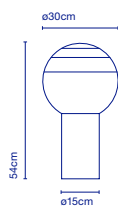

Dipping Light M

* Longitud de cable / Cable length - 1,75 m.

Artikelnr. / Réf	Ausführung / Finition	Preis / Prix
A691-007	Perlweiß - Gebürstetes Messing / Blanc cassé - Laiton brossé	958 €
A691-078	Perlweiß - Grafit / Blanc cassé - Graphite	958 €
A691-008	Blau - Gebürstetes Messing / Bleu - Laiton brossé	958 €
A691-079	Blau - Grafit / Bleu - Graphite	958 €
A691-009	Grün - Gebürstetes Messing / Vert - Laiton brossé	958 €
A691-080	Grün - Grafit / Vert - Graphite	958 €
A691-010	Bernstein - Gebürstetes Messing / Ambre - Laiton brossé	958 €
A691-081	Bernstein - Grafit / Ambre - Graphite	958 €
A691-011	Rosa - Gebürstetes Messing / Rose - Laiton brossé	958 €
A691-082	Rosa - Grafit / Rose - Graphite	958 €
A691-012	Schwarz - Gebürstetes Messing / Noir - Laiton brossé	958 €
A691-083	Schwarz - Grafit / Noir - Graphite	958 €