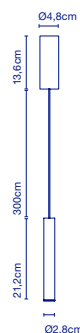

Mercer C

Artikelnr. / Réf.	Ausführung / Finition	Preis / Prix
A89-060	Baumwollband natur / <i>Tissu de coton plissé</i>	577 €
A89-077	Perlweiss / <i>Blanc perlé</i>	577 €

**Wandhalterung aus verchromtem Eisen. Textilschirm, der in einem mundgeblasenen, transparenten Glaszylinder "schwebt". /
*Structure en fer chromé. Abat-jour textile qui flotte dans une structure en verre soufflé transparent.***

2x E27 LED Standard 8W

55 x 55 x 34 cm - 8 kg
VOL - 0,1 m³

MILANA

Jaume Ramírez

Milana

Artikelnr. / Réf.	Ausführung / Finition	Preis / Prix
A699-001	Perlweiß / <i>Blanc perlé</i> (Ral 1013)	220 €
A699-002	Schwarz / <i>Noir</i> (Ral 9005)	220 €
A699-013	Rot / <i>Rouge</i> (Ral 3013)	265 €
A699-014	Beige (Ral 1001)	265 €
A699-015	Grau / <i>Gris</i> (Ral 7038)	265 €

Röhrenförmige Struktur und Schirm aus lackiertem Aluminium mit transparentem Polycarbonat-Diffusor. / *Structure tubulaire et abat-jour en aluminium laqué avec diffuseur en polycarbonate translucide.*

LED SMD 8,3W 700mA 2700K
CRI90
Lichtquelle / *Source de lumière*
- 600lm
(Inklusive / *inclus*)

22,5 x 7 x 4 cm - 0,26 kg
VOL - 0,0006 m³
20 x 12 x 9 cm - 0,4 kg
VOL - 0,006 m³

Dimmable

DALI auf Anfrage / *DALI sur demande*

¹ Regulierung mittels Phasendimmer. / *Régulation avec dispositif de coupure au début et bout de phase.*

Milana 32

Artikelnr. / Réf.	Ausführung / Finition	Preis / Prix
A699-003	Perlweiß / <i>Blanc perlé</i> (Ral 1013)	290 €
A699-004	Schwarz / <i>Noir</i> (Ral 9005)	290 €
A699-016	Rot / <i>Rouge</i> (Ral 3013)	350 €
A699-017	Beige (Ral 1001)	350 €
A699-018	Grau / <i>Gris</i> (Ral 7038)	350 €

Röhrenförmige Struktur und Schirm aus lackiertem Aluminium mit transparentem Polycarbonat-Diffusor. / *Structure tubulaire et abat-jour en aluminium laqué avec diffuseur en polycarbonate translucide.*

LED SMD 8,3W 700mA 2700K
CRI90
Lichtquelle / *Source de lumière*
- 600lm
(Inklusive / *inclus*)