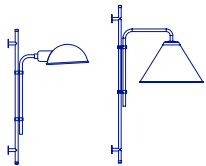

33
Ginger

43
La Discrète