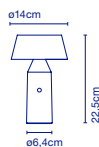

Bicoca

Artikelnr. / Réf.	Ausführung / Finition	Preis / Prix
A680-001	gebrochenes Weiß / Blanc cassé (RAL 9001)	156 €
A680-002	Anthrazit / Anthracite (RAL 7026)	156 €
A680-003	Weinrot / Rouge vin (RAL 3005)	156 €
A680-004	Gelb / Jaune (RAL 1032)	156 €
A680-005	Hellblau / Bleu clair (PANTONE 7542C)	156 €
A680-006	Blassrosa / Rose pâle (PANTONE 5015C)	156 €

Fuß und Schirm aus farbigem Polykarbonat. Diffusor aus Polykarbonat Opal. Gelenk aus Edelstahl und Teflon. 3-Stufen-Dimmer. / *Corps et abat-jour en polycarbonate de couleur. Diffuseur en polycarbonate opale. Rotule en acier inoxydable et Téflon.*