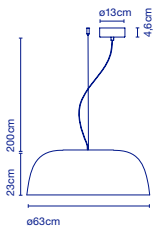

Djejbé 65.23

Artikelnr. / Réf.

Ausführung / Finition

Preis / Prix

A681-260	Weiß / Blanc (dimmable)¹ (RAL 1013)	833 €
A681-261	Grau / Gris (dimmable)¹ (RAL 7022)	833 €
A681-262	Rot / Rouge (dimmable)¹ (RAL 3011)	833 €
A681-263	Himmelblau / Bleu ciel (dimmable)¹ (PANTONE 7542C)	833 €
A681-264	Weiß / Blanc (DALI) (RAL 1013)	870 €
A681-265	Grau / Gris (DALI) (RAL 7022)	870 €
A681-266	Rot / Rouge (DALI) (RAL 3011)	870 €
A681-267	Himmelblau / Bleu ciel (DALI) (PANTONE 7542C)	870 €