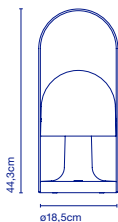

FollowMe Plus