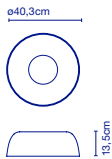

Djembé C 42.13

Artikelnr. / Réf.

Ausführung / Finition

Preis / Prix

A681-100	Weiß / Blanc (dimmbare)¹ (RAL 1013)	525 €
A681-101	Grau / Gris (dimmbare)¹ (RAL 7022)	525 €
A681-102	Rot / Rouge (dimmbare)¹ (RAL 3011)	525 €
A681-103	Himmelblau / Bleu ciel (dimmbare)¹ (PANTONE 7542C)	525 €
A681-200	Weiß / Blanc (DALI) (RAL 1013)	562 €
A681-201	Grau / Gris (DALI) (RAL 7022)	562 €
A681-202	Rot / Rouge (DALI) (RAL 3011)	562 €
A681-203	Himmelblau / Bleu ciel (DALI) (PANTONE 7542C)	562 €