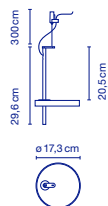

MVV

Manuel Valls

MVV 45

Artikelnr. / Réf

A688-001

Ausführung / Finition

Kirschbaum / Merisier

Preis / Prix

490 €

Struktur aus Stahl und Polycarbonat glanzhell schwarz mit 8 Lamellen PET, außen aus Kirschholz, innen weiß. Diffusor aus Metacrylat transparent im oberen Teil. / Structure en acier et polycarbonate brillant noir qui supporte 8 plaques en PET dont l'extérieur est en bois de merisier et l'intérieur toujours de couleur blanche. Diffuseur en méthacrylate transparent sur le dessus.

E27 LED STANDARD 8W
2700K 742lm

45 x 48 x 9 cm - 2,2 kg
VOL - 0,02 m³

NENÚFAR

Joan Gaspar

Nenúfar 1

Artikelnr. / Réf.

A647-002

Ausführung / Finition

Schwarz / Noir

Preis / Prix

*193 €

Schaft aus verchromtem Eisen, an dem eine Polycarbonat-Scheibe befestigt ist. Das Licht eines umlaufenden LED-Streifens wird von einem Diffusor nach unten gelenkt. / Tige en fer chromé qui supporte un disque en polycarbonate. Un diffuseur envoie la lumière d'une bande de LED circulaire vers le bas.

LED 9W* 24V 2700K**
Leuchte / Luminaire - 299lm
(Inklusive / inclus)

35 x 24 x 23 cm - 0,9 kg
VOL - 0,019 m³

* W (Lichtquelle / Source de lumière)
** 3000K auf Anfrage /
3000K sur demande

Nenúfar 2

Artikelnr. / Réf.

A647-004

Ausführung / Finition

Schwarz / Noir

Preis / Prix

*303 €

Schaft aus verchromtem Eisen, an dem ein System von zwei Polycarbonat-Scheiben in 120°-Winkel in verschiedenen Höhen befestigt ist. Das Licht eines umlaufenden LED-Streifens wird von einem Diffusor nach unten gelenkt. / Tige en fer chromé qui supporte un système de trois disques en polycarbonate, placés avec une séparation de 120° sur différents plans. Un diffuseur envoie la lumière d'une bande de LED circulaire vers le bas.

LED 18W* 24V 2700K**
Leuchte / Luminaire - 522lm
(Inklusive / inclus)

52 x 33 x 24 cm - 2 kg
VOL - 0,041 m³