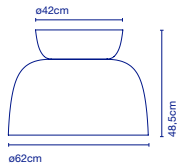

Djembé 2 C 65.48

Artikelnr. / Réf.

Ausführung / Finition

Preis / Prix

Schirme 42.13 / Abat-jour 42.13

A681-124	Weiß / Blanc (RAL 1013)	175 €
A681-125	Grau / Gris (RAL 7022)	175 €
A681-126	Rot / Rouge (RAL 3011)	175 €
A681-127	Himmelblau / Bleu ciel (PANTONE 7542C)	175 €

Schirme 65.35 / Abat-jour 65.35

A681-132	Weiß / Blanc (dimmable)¹ (RAL 1013)	773 €
A681-133	Grau / Gris (dimmable)¹ (RAL 7022)	773 €
A681-134	Rot / Rouge (dimmable)¹ (RAL 3011)	773 €
A681-135	Himmelblau / Bleu ciel (dimmable)¹ (PANTONE 7542C)	773 €
A681-232	Weiß / Blanc (DALI) (RAL 1013)	810 €
A681-233	Grau / Gris (DALI) (RAL 7022)	810 €
A681-234	Rot / Rouge (DALI) (RAL 3011)	810 €
A681-235	Himmelblau / Bleu ciel (DALI) (PANTONE 7542C)	810 €

LED SMD 28,5W 700mA
2700K* CRI90
Leuchte / Luminaire - 1844lm
(Inklusive / inclus)

44 x 44 x 19 cm - 3,5 kg
VOL - 0,04 m³
65 x 65 x 42 cm - 8 kg
VOL - 0,18 m³

Dimmable

* 3000K auf Anfrage /
3000K sur demande

Schirms aus zweifach eingespritztem Polyethylen im Schleudergussverfahren mit Naturstein-Textur auf der Außenseite und Innenseite in satiniertem Weiß. / Abat-jours en polyéthylène bi-injecté à la texture en pierre naturelle dans la partie extérieure et à l'intérieur toujours en blanc satiné. Diffuseur en aluminium laqué gris.

¹ Regulierung mittels Phasendimmer. / Régulation avec dispositif de coupure au début et bout de phase.

FOLLOWME

Inma Bermúdez

reddot award 2016
winner lighting design