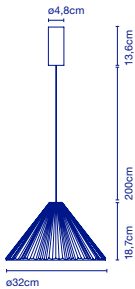

Pu-erh 32

Artikelnr. / Réf.

A684-009	Weiß-Weiß / Blanc-Blanc
A684-027	Weiß-Gold / Blanc-Or
A684-015	Bordeaux-Weiß / Bordeaux-Blanc
A684-016	Bordeaux-Gold / Bordeaux-Or
A684-013	Rosa-Weiß / Rose-Blanc
A684-014	Rosa-Gold / Rose-Or
A684-011	Blue-Weiß / Bleu-Blanc
A684-012	Blue-Gold / Bleu-Or
A684-010	Schwarz-Weiß / Noir-Blanc
A684-028	Schwarz-Gold / Noir-Or