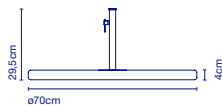

63 x 62 x 7 cm - 14,5 kg
VOL - 0,027 m³
31 x 18 x 17 cm - 2,2 kg
VOL - 0,009 m³

Dieser Sockel ist nur kompatibel mit Jaima P207 / Base compatible uniquement avec la Jaima P207

**Sockel 70 + Schaft /
Base 70 + tige**