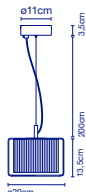

Mercer

Artikelnr. / Réf.	Ausführung / Finition	Preis / Prix
A89-001	Baumwollband natur / <i>Tissu de coton plissé</i>	754 €
A89-070	Perlweiss / <i>Blanc perlé</i>	754 €

Textilschirm, der in einem mundgeblasenen, transparenten Glaszylinder "schwebt". Opale Diffusorscheibe auf der Oberseite. /
Abat-jour textile qui flotte dans une structure en verre soufflé transparent. Disque diffuseur opale sur la partie supérieure.

E27 FBT DIM 18W

66 x 49 x 49 cm - 8 kg
VOL - 0,16 m³

Dimmer

* Kabellänge / Longueur du câble - 1,5 m.

Mercer 20

Artikelnr. / Réf.	Ausführung / Finition	Preis / Prix
A89-031	Baumwollband natur / <i>Tissu de coton plissé</i>	*297 €
A89-073	Perlweiss / <i>Blanc perlé</i>	*297 €

Textilschirm, der in einem mundgeblasenen, transparenten Glaszylinder "schwebt". /
Abat-jour textile qui flotte dans une structure en verre soufflé transparent.

E14 LED 5W

32 x 33 x 28 cm - 1,5 kg
VOL - 0,03 m³

Mercer 30

Artikelnr. / Réf.	Ausführung / Finition	Preis / Prix
A89-029	Baumwollband natur / <i>Tissu de coton plissé</i>	396 €
A89-074	Perlweiss / <i>Blanc perlé</i>	396 €

Textilschirm, der in einem mundgeblasenen, transparenten Glaszylinder "schwebt". /
Abat-jour textile qui flotte dans une structure en verre soufflé transparent.

E27 LED Standard 8W

38 x 38 x 40 cm - 4,5 kg
VOL - 0,06 m³

Mercer 44

Artikelnr. / Réf.	Ausführung / Finition	Preis / Prix
A89-012	Baumwollband natur / <i>Tissu de coton plissé</i>	654 €
A89-075	Perlweiss / <i>Blanc perlé</i>	654 €

Textilschirm, der in einem mundgeblasenen, transparenten Glaszylinder "schwebt". Opaler Diffusor auf der Unterseite. /
Abat-jour textile qui flotte dans une structure en verre soufflé transparent. Diffuseur opale sur la partie inférieure.

2x E27 LED Standard 8W

56 x 56 x 48 cm - 10 kg
VOL - 0,15 m³

Mercer A