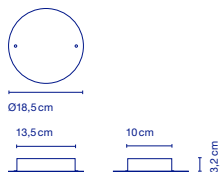

Für Installation mit Aufputz-Montage / Pour l'installation de la rosace en surface

Ist für ein Projekt eine Kombination aus mehreren Nenúfar-Leuchten vorgesehen, sind die gesamte Lichtleistung in Watt, die maximale Leistung des Drivers und die Anzahl der Kabel, die der Baldachin aufnehmen kann, zu berücksichtigen. Die Gesamt wattzahl der ausgewählten Leuchten darf die maximale Wattzahl des Baldachindrivers nicht überschreiten, Baldachin/Driver sind entsprechend auszuwählen. Die Anzahl der Leuchten, die an einem Baldachin montiert werden, darf die vorgesehene Anzahl nicht übersteigen. / Lorsque le projet requiert une combinaison de plusieurs Nenúfar, il faudra prendre en compte la puissance totale en watts, celle admise par le driver et les entrées de câble permises pour chaque type de rosace. La somme des watts des Nenúfar choisis ne peut pas dépasser le maximum de watts du driver de la rosace; les drivers/rosaces devant être déterminés en fonction de la puissance requise. Par ailleurs, la quantité de Nenúfar à installer sur une même rosace ne pourra pas dépasser le nombre d'entrées spécifié.

* Erhältlich bis Ende des Lagerbestands. Bei Bestellung bitte anfragen. / Disponible jusqu'à finir le stock. Consultez-nous avant de passer une commande.

Nenúfar Baldachin 20W / Rosace 20W