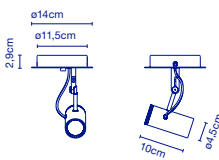

Polo Spot

Artikelnr. / Réf.

A642-036
A642-037

Ausführung / Finition

Schwarz / *Noir* (RAL 9005)
Weiß / *Blanc* (RAL 9001)

Preis / Prix

*183 €
183 €

Tragkonstruktion und Diffusor aus lackiertem Aluminium. Reflektor mit 36° Abstrahlwinkel. / Structure et diffuseur en aluminium laqué. Réflecteur avec ouverture à 36°.