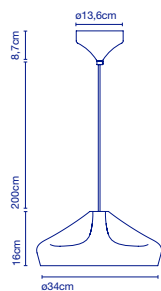

Pleat Box 36 LED

Artikelnr. / Réf.

- A636-220
- A636-221
- A636-222
- A636-223
- A636-224
- A636-225
- A636-226
- A636-227
- A636-228
- A636-229

Ausführung / Finition

- Weiß-Weiß / Blanc-Blanc
- Weiß-Gold / Blanc-Or
- Grau-Weiß / Gris-Blanc
- Grau-Gold / Gris-Or
- Terrakotta-Weiß / Terre cuite-Blanc
- Terrakotta-Gold / Terre cuite-Or
- Schwarz-Weiß / Noir-Blanc
- Schwarz-Gold / Noir-Or
- Braun-Weiß / Brun-Blanc
- Braun-Gold / Brun-Or