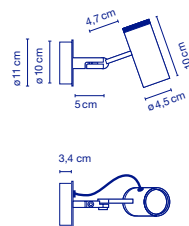

Polo A Direktanschluss / Polo A branchement direct