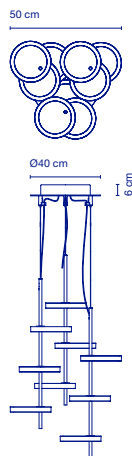

NENÚFAR PRE-SET 3

Nenúfar Pre-set 3A

Artikelnr. / Réf.	Ausführung / Finition	Preis / Prix
A647-101	Schwarz / Noir	1783 €

LED 81W* 24V 2700K**
Leuchte / Luminaire - 1833lm
(Inklusive / inclus)

44 x 44 x 13 cm - 4,5 kg
VOL - 0,025 m³
3x 69 x 34 x 32 cm - 3 kg
VOL - 0,075 m³

**Pre-set: 3 x Nenúfar 3 + Baldachin / Rosace
(Driver Inklusive / driver incl.)**

* W (Lichtquelle / Source de lumière)
** 3000K auf Anfrage /
3000K sur demande

Artikelnr. / Réf.	Ausführung / Finition	Preis / Prix
DALI A647-103	Schwarz / Noir	2244 €
1-10V A647-105	Schwarz / Noir	1838 €

Dimmable