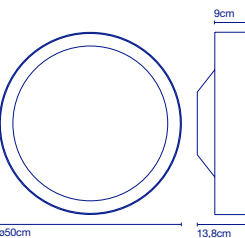

Plaff-on! 50

Artikelnr. / Réf.	Ausführung / Finition	Preis / Prix
A628-024 37	Silbergrau / Gris argent	382 €
A628-024 39	Schwarz / Noir	382 €

Lackierter Aluminiumring, der ein mundgeblasenes Opalglas hält. / Anneau en aluminium laqué qui supporte un verre soufflé opale.