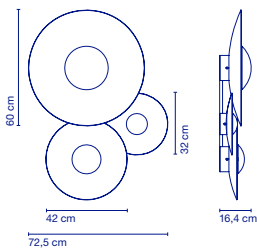

**Zubehör / Accessoire C3
Ginger 32/42/60**

Artikelnr. / Réf	Ausführung / Finition	Preis / Prix

Struktur / Structure

A662-425	Schwarz / Noir	272 €

Schirme 32 / Abat-jours 32

A662-432	Eiche-Weiß / Chêne-Blanc	315 €
A662-433	Wenge-Weiß / Wengé-Blanc	315 €
A662-434	Eiche-Eiche / Chêne-Chêne	315 €
A662-435	Wenge-Wenge / Wengé-Wengé	315 €
A662-436	Gebürstetes Messing- Gebürstetes Messing / Laiton brossé	330 €
A662-437	Schwarz- Weiß / Noir - Blanc	215 €

Schirme 42 / Abat-jours 42

A662-438	Eiche-Weiß / Chêne-Blanc	400 €
A662-439	Wenge-Weiß / Wengé-Blanc	400 €
A662-440	Eiche-Eiche / Chêne-Chêne	400 €
A662-441	Wenge-Wenge / Wengé-Wengé	400 €
A662-442	Gebürstetes Messing- Gebürstetes Messing / Laiton brossé	436 €
A662-443	Schwarz- Weiß / Noir - Blanc	368 €

Schirme 60 / Abat-jours 60

A662-154	Eiche-Weiß / Chêne-Blanc	606 €
A662-155	Wenge-Weiß / Wengé-Blanc	606 €
A662-156	Eiche-Eiche / Chêne-Chêne	606 €
A662-157	Wenge-Wenge / Wengé-Wengé	606 €
A662-386	Gebürstetes Messing- Gebürstetes Messing / Laiton brossé	727 €
A662-387	Schwarz- Weiß / Noir - Blanc	590 €

Schirm aus Schichtholz oder gebürstetem Aluminium. Kühlkörper aus Aluminiumdruckguss, matt schwarz lackiert. Zubehör aus lackiertem Metall. Für Set aus Ginger 32 C, 42 C und 60 C. / Diffuseur en bois pressé ou aluminium brossé. Dissipateur en aluminium injecté et laqué noir mat. Accessoire métallique laqué permettant d'assembler les modèles Ginger 32 C, 42 C plus 60 C.

Regulierung mittels Phasendimmer. / Régulation avec dispositif de coupure au début et bout de phase.