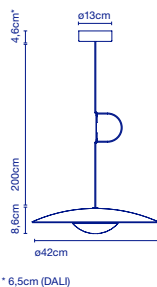

GINGER 42

Artikelnr. / Réf	Ausführung / Finition	Preis / Prix
A662-025	Eiche / Chêne (dimmable)¹	514 €
A662-026	Wenge / Wengé (dimmable)¹	514 €
A662-027	Eiche / Chêne (DALI)	614 €
A662-028	Wenge / Wengé (DALI)	614 €
A662-029	Eiche / Chêne (1-10V)	638 €
A662-030	Wenge / Wengé (1-10V)	638 €
A662-360	Gebürstetes Messing-Gebürstetes Messing / Laiton brossé-Laiton brossé (dimmable)¹	550 €
A662-361	Gebürstetes Messing-Weiß / Laiton brossé-Blanc (dimmable)¹	565 €
A662-362	Schwarz-Weiß / Noir-Blanc (dimmable)¹	450 €
A662-363	Weiß-Weiß / Blanc-Blanc (dimmable)¹	450 €
A662-364	Gebürstetes Messing-Gebürstetes Messing / Laiton brossé-Laiton brossé (DALI)	650 €
A662-365	Gebürstetes Messing-Weiß / Laiton brossé-Blanc (DALI)	665 €
A662-366	Schwarz-Weiß / Noir-Blanc (DALI)	550 €
A662-367	Weiß-Weiß / Blanc-Blanc (DALI)	550 €

Schirm aus Schichtholz oder gebürstetem Aluminium. Kühlkörper aus Aluminiumdruckguss, matt schwarz lackiert. / Diffuseur en bois pressé ou aluminium brossé. Dissipateur en aluminium injecté et laqué noir mat.

¹ Regulierung mittels Phasendimmer. / Régulation avec dispositif de coupure au début et bout de phase.