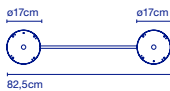

**Zubehör C2 Djembé 65 /
Accessoire C2 Djembé 65**

Artikelnr. / Réf.	Ausführung / Finition	Preis / Prix
A681-019	Schwarz / <i>Noir</i> (RAL 9005)	131 €

85 x 20 x 9 cm - 2,2 kg
VOL - 0,015 m³