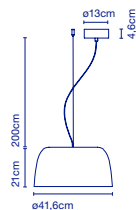

Djembé 42.21

Artikelnr. / Réf.

A681-244
A681-245
A681-246
A681-247

A681-248
A681-249
A681-250
A681-251

Ausführung / Finition

Weiß / Blanc (dimmable)¹ (RAL 1013)
Grau / Gris (dimmable)¹ (RAL 7022)
Rot / Rouge (dimmable)¹ (RAL 3011)
Himmelblau / Bleu ciel
(dimmable)¹ (PANTONE 7542C)
Weiß / Blanc (DALI) (RAL 1013)
Grau / Gris (DALI) (RAL 7022)
Rot / Rouge (DALI) (RAL 3011)
Himmelblau / Bleu ciel
(DALI) (PANTONE 7542C)