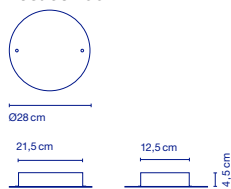

Baldachin aus lackiertem Eisen. / Rosace en fer laqué.

Nenúfar Baldachin 100W / Rosace 100W