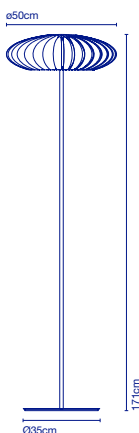

Maranga P170