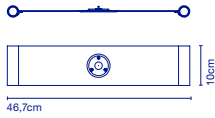

**Armlehnenzubehör +
Magnet / Accessoire canap
+ aimant**

Artikelnr. / Réf.	Ausführung / Finition	Preis / Prix
A680-007	Grau / Gris	115 €

Textil mit Gewichten aus Metall. / Textile avec un contrepoids en métal.