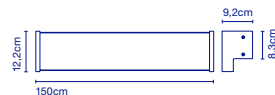

Continua 150

Artikelnr. / Réf.

A624-024
A624-078

Ausführung / Finition

Lino Blanco LED / *White linen LED*
Lino Blanco LED DALI / *White linen LED DALI*

Preis / Prix

*521 €
*521 €

Tragkonstruktion aus extrudiertem, eloxiertem Hochglanz-Aluminium und einem Polycarbonat-Profil. Seitliche Abdeckungen aus verchromtem Aluminium. / Structure en aluminium extrudé anodisé brillant et profilé en polycarbonate. Caches en aluminium chromé.