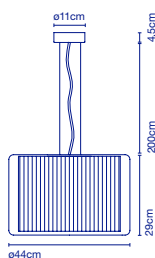

Mercer 44

Artikelnr. / Réf.	Ausführung / Finition	Preis / Prix
A89-012	Baumwollband natur / <i>Tissu de coton plissé</i>	654 €
A89-075	Perlweiss / <i>Blanc perlé</i>	654 €

Textilschirm, der in einem mundgeblasenen, transparenten Glaszylinder "schwebt". Opaler Diffusor auf der Unterseite. /
Abat-jour textile qui flotte dans une structure en verre soufflé transparent. Diffuseur opale sur la partie inférieure.