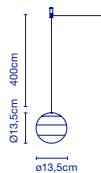

Dipping Light 13 - 24V

Artikelnr. / Réf	Ausführung / Finition	Preis / Prix
A691-250	Perlweiß / Blanc cassé	207 €
A691-251	Blau / Bleu	207 €
A691-252	Grün / Vert	207 €
A691-253	Bernstein / Ambre	207 €
A691-254	Rosa / Rose	207 €
A691-255	Schwarz / Noir	207 €

Schirm aus geblasenem Glas, weiß glänzend mit mehreren Farbschichten. In der Hängeversion wird im oberen Teil eine Kappe aus Polycarbonat hinzugefügt, womit die Kugelform vervollständigt wird. / *Abat-jour en verre soufflé brillant blanc avec différentes couches de peinture. Un faiteau en polycarbonate est ajouté sur le dessus de la version suspendue pour compléter la forme sphérique.*

Regulierung mittels Phasendimmer. / *Régulation avec dispositif de coupure au début et bout de phase.*
DALI