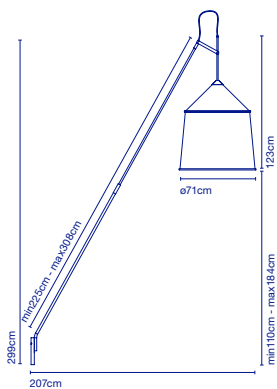

**Jaima P307+ Schirm 71 /
Abat-jour 71**

Artikelnr. / Réf.	Ausführung / Finition	Preis / Prix
Struktur E27 / Structure E27		
A683-119	Schwarz / Noir (RAL 9005)	871 €
Struktur LED IP65 / Structure LED IP65¹		
A683-120	Schwarz / Noir (RAL 9005)	970 €
Schirm 71 / Abat-jour 71		
A683-040	Blau / Bleu	701 €
A683-041	Beige	701 €
A683-042	Grau / Gris	701 €
A683-043	Grün / Vert	701 €

Schirm aus Textilien mit Innenseite in Weiß. Tragkonstruktion aus Edelstahl mit ausziehbarem Schaft aus Carbon. / Abat-jour en textile à l'intérieur toujours blanc. Structure en acier inoxydable laquée gris avec tige extensible en fibre de carbone.

- E27 LED Globe (ø120) 14W
- LED COB 13,5W 2700K CRI90
  Leuchte / Luminaire - 530lm
  (Inklusive / inclus)
- 276 x 47 x 22 cm - 9,5 kg
  VOL - 0,285 m³
- 70 x 70 x 63 cm - 7 kg
  VOL - 0,308 m³
- **IP65** (Nur LED-Version /
  Version à LED uniquement)