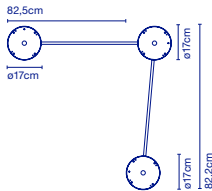

**Zubehör C3 Djembé 65 /
Accessoire C3 Djembé 65**

Artikelnr. / Réf.	Ausführung / Finition	Preis / Prix
A681-020	Schwarz / <i>Noir</i> (RAL 9005)	189 €

85 x 20 x 9 cm - 2,6 kg
VOL - 0,015 m³