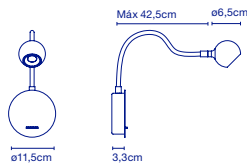

E14 LED 5W

36 x 36 x 29 cm - 1 kg
VOL - 0,04 m³
27 x 27 x 50 cm - 2 kg
VOL - 0,04 m³

* Kabellänge / Longueur du câble - 1,5 m.

N°8

Christophe Mathieu

N°8

Artikelnr. / Réf.	Ausführung / Finition	Preis / Prix
A670-001	Eiche / <i>Chêne</i>	315 €
A670-002	Wenge / <i>Wengé</i>	315 €