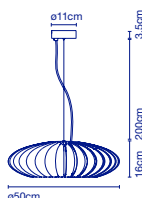

MARANGA

Christophe Mathieu

Maranga 32

Artikelnr. / Réf.

A644-004

Ausführung / Finition

Weiß / Blanc (RAL 9003)

Preis / Prix

274 €

Der Schirm setzt sich aus 29 Polycarbonatelementen zusammen, die oben durch eine verchromte Metallplatte miteinander verbunden sind. Auf der Unterseite befindet sich ein Diffusor aus transparentem Polycarbonat mit gravierten Prismen. / *Abat-jour composé de 29 pièces en polycarbonate assemblées entre elles à un cache supérieur en métal chromé. Sur la partie inférieure, un diffuseur en polycarbonate supérieur en métal chromé transparent avec gravure prismatique.*

2x E14 LED 5W

35 x 35 x 19 cm - 2 kg
VOL - 0,023 m³

Maranga 50

Artikelnr. / Réf.

A644-001

Ausführung / Finition

Weiß / Blanc (RAL 9003)

Preis / Prix

436 €

Der Schirm setzt sich aus 32 Polycarbonatelementen zusammen, die oben durch eine verchromte Metallplatte miteinander verbunden sind. Auf der Unterseite befindet sich ein Diffusor aus transparentem Polycarbonat mit gravierten Prismen. / *Abat-jour composé de 32 pièces en polycarbonate assemblées entre elles à un cache supérieur en métal chromé. Sur la partie inférieure, un diffuseur en polycarbonate supérieur en métal chromé transparent avec gravure prismatique.*

3x E27 LED Standard 8W

59 x 59 x 20 cm - 4,2 kg
VOL - 0,069 m³

Maranga C

Artikelnr. / Réf.

A644-012

Ausführung / Finition

Weiß / Blanc (RAL 9003)

Preis / Prix

350 €