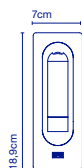

Ledtube RSC USB

Artikelnr. / Réf	Ausführung / Finition	Preis / Prix
A622-150	Aluminium satiniert / <i>Alum. satiné</i>	255 €
A622-151	Bronze / <i>Bronze</i>	320 €
A622-152	Weiß matt / <i>Blanc mat</i> (RAL 9010)	255 €
A622-153	Schwarz matt / <i>Noir mat</i> (RAL 9005)	255 €