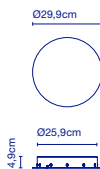

**Runder Baldachin 50W /
Rosace circulaire**

Artikelnr. / Réf

Ausführung / Finition

Preis / Prix

A693-003

Schwarz / *Noir*¹

344 €

A693-004

Schwarz / *Noir (DALI)*

392 €

9 Kabeleingänge /
9 entrées de câble

40 x 40 x 7 cm - 2,5 kg
VOL - 0,011 m³

Dimmable

Baldachin aus lackiertem Eisen für Leuchten mit a 24V. / Rosace en fer peint pour luminaire à 24V.

¹ Regulierung mittels Phasendimmer. / Régulation avec dispositif de coupure au début et bout de phase.

**Runder Baldachin 100W /
Rosace circulaire**

Artikelnr. / Réf

Ausführung / Finition

Preis / Prix

A693-005

Schwarz / *Noir*¹

466 €

A693-006

Schwarz / *Noir (DALI)*

466 €

19 Kabeleingänge /
19 entrées de câble

40 x 40 x 7 cm - 3,2 kg
VOL - 0,011 m³

Dimmable