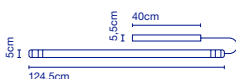

Neón de Luz NL - A

Artikelnr. / Réf.	Ausführung / Finition	Preis / Prix
A70-501	Aluminium LED / Aluminium LED	491 €
A70-512	Aluminium LED / Aluminium LED (DALI)	549 €