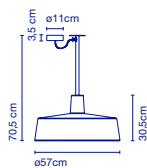

Soho C Fixed Stem LED

Artikelnr. / Réf.	Ausführung / Finition	Preis / Prix
A631-163	Weiß / Blanc	958 €
A631-164	Steingrau / Gris pierre	958 €
A631-165	Schwarz / Noir	958 €

Schirm aus Polyethylen im Schleudergussverfahren herstellt. Diffusor aus Methacrylat weiß-opal. Tragstruktur aus matt schwarz lackiertem Metall. / Abat-jour en polyéthylène rotomoulé. Diffuseur en méthacrylate opale. Structure en métal laqué noir mat.

Regulierung mittels Phasendimmer. / Régulation avec dispositif de coupure au début et bout de phase.