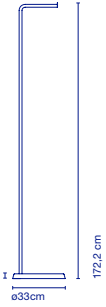

Stehfuß / Pied de support

Artikelnr. / Réf.

Ausführung / Finition

Preis / Prix

A654-009

Grau / Gris

340 €

25 x 5 x 179 cm - 2 kg
VOL - 0,022 m³
37 x 37 x 5 cm - 4,5 kg
VOL - 0,006 m³

Metallene Tragkonstruktion mit kathodischer Tauchlackierung als Korrosionsschutz für den Außenbereich. / Structure métallique avec traitement antirouille par cataphorèse pour extérieur.

Santorini IP20

Artikelnr. / Réf.

Ausführung / Finition

Preis / Prix

A654-050

Hellgrün / Vert clair (Pantone 5517U)

212 €

A654-051

Sand / Sable (Ral 1001)

212 €

A654-052

Perlweiß / Blanc cassé (Ral 1013)

212 €

A654-053

Hellrosa / Rose pâle (Pantone 939C)

212 €