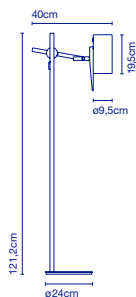

Scantling P40

* Kabellänge / Longueur du câble - 2 m.

Artikelnr. / Réf.

A626-003
A626-019

Ausführung / Finition

Weiß / Blanc (RAL 9010)
Schwarz / Noir (RAL 9005)

Preis / Prix

653 €
653 €

Schaft und Fuß aus lackiertem Metall. Arm aus massiver Eiche. Leuchtschirm aus Aluminium. Schalter am Schirm. / Tige et base en fer laqué. Bras en chêne massif qui soutient un diffuseur en aluminium. L'interrupteur est intégré dans l'abat-jour.