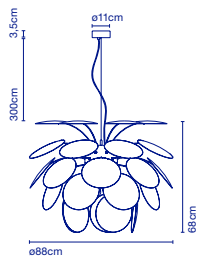

Discocó 88

Artikelnr. / Réf.

Ausführung / Finition

Preis / Prix

A620-002	Weiß / <i>Blanc</i> (Ral 9003)	1179 €
A620-107	Grau matt / <i>Gris mat</i> (Ral 7037)	1302 €
A620-106	Beige matt / <i>Beige mat</i> (Ral 1001)	1302 €
A620-048	Schwarz-Gold / <i>Noir-Or</i> (Ral 9004-Gold)	1550 €
A620-004	Weiß / <i>Blanc</i> (Kabellänge / Câble susp. 5m)	1208 €