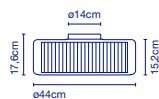

Mercer C

Artikelnr. / Réf.	Ausführung / Finition	Preis / Prix
A89-060	Baumwollband natur / <i>Tissu de coton plissé</i>	577 €
A89-077	Perlweiss / <i>Blanc perlé</i>	577 €

**Wandhalterung aus verchromtem Eisen. Textilschirm, der in einem mundgeblasenen, transparenten Glaszylinder "schwebt". /
*Structure en fer chromé. Abat-jour textile qui flotte dans une structure en verre soufflé transparent.***