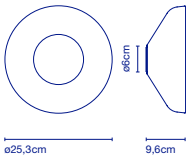

Aura Plus

Artikelnr. / Réf.

Ausführung / Finition

Preis / Prix

A676-015	Transparent / Transparent	295 €
A676-016	Opal / Opale	310 €
A676-017	Rauchglas / Fumé	326 €
A676-018	Kupfer / Cuivre	326 €