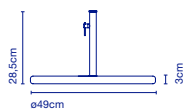

**Sockel 49 + Schaft /
Base 49 + tige**