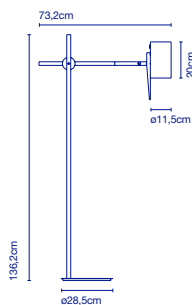

SCANTLING

Mathias Hahn

Scantling P73

* Kabellänge / Longueur du câble - 2 m.

Artikelnr. / Réf.

A626-001
A626-018

Ausführung / Finition

Weiß / Blanc (RAL 9010)
Schwarz / Noir (RAL 9005)

Preis / Prix

780 €
780 €

Schaft und Fuß aus lackiertem Metall. Arm aus massiver Eiche. Leuchtschirm aus Aluminium. Schalter am Schirm. / Tige et base en fer laqué. Bras en chêne massif qui soutient un diffuseur en aluminium. L'interrupteur est intégré dans l'abat-jour.