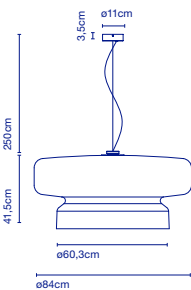

LED SMD 28,5W 700mA 2700K
CRI90
Lichtquelle / Source de lumière
- 3048lm
(Inklusive / inclus)

94 x 94 x 51,5 cm - 18 kg
VOL - 0,4 m³

Dimmable

Schirm aus Polycarbonat im Rotationsguss, zweischichtig und durchsichtig, Innenseite immer weiß. Diffusor aus Methacrylat Opal in der Version LED. / Abat-jour en polycarbonate rotomoulé translucide bicouche, avec intérieur toujours de couleur blanche. Diffuseur en méthacrylate opale pour la version LED.

E27 LED GLOBE 20W
2700K 2000lm

94 x 94 x 51,5 cm - 18 kg
VOL - 0,4 m³

Schirm aus Polycarbonat im Rotationsguss, zweischichtig und durchsichtig, Innenseite immer weiß. / Abat-jour en polycarbonate rotomoulé translucide bicouche, avec intérieur toujours de couleur blanche.