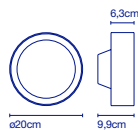

Artikelnr. / Réf.	Ausführung / Finition	Preis / Prix
A628-001 37	Silbergrau / <i>Gris argent</i>	144 €
A628-001 39	Schwarz / <i>Noir</i>	144 €

Lackierter Aluminiumring, der ein mundgeblasenes Opalglas hält. / *Anneau en aluminium laqué qui supporte un verre soufflé opale.*