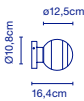

Dipping Light A2-13

Artikelnr. / Réf	Ausführung / Finition	Preis / Prix
A691-220	Perlweiß - Gebürstetes Messing / Blanc cassé - Laiton brossé	239 €
A691-221	Perlweiß - Grafit / Blanc cassé - Graphite	239 €
A691-222	Blau - Gebürstetes Messing / Bleu - Laiton brossé	239 €
A691-223	Blau - Grafit / Bleu - Graphite	239 €
A691-224	Grün - Gebürstetes Messing/ Vert - Laiton brossé	239 €
A691-225	Grün - Grafit / Vert - Graphite	239 €
A691-226	Bernstein - Gebürstetes Messing/ Ambre - Laiton brossé	239 €
A691-227	Bernstein - Grafit / Ambre - Graphite	239 €
A691-228	Rosa - Gebürstetes Messing / Rose - Laiton brossé	239 €
A691-229	Rosa - Grafit / Rose - Graphite	239 €
A691-230	Schwarz - Gebürstetes Messing / Noir - Laiton brossé	239 €
A691-231	Schwarz - Grafit / Noir - Graphite	239 €