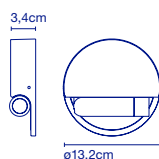

Ledtube R left

Artikelnr. / Réf.	Ausführung / Finition	Preis / Prix
A622-113	Aluminium satiniert / <i>Alum. satiné</i>	236 €
A622-119	Bronze / <i>Bronze</i>	305 €
A622-121	Weiß matt / <i>Blanc mat</i> (RAL 9010)	236 €
A622-123	Schwarz matt / <i>Noir mat</i> (RAL 9005)	236 €