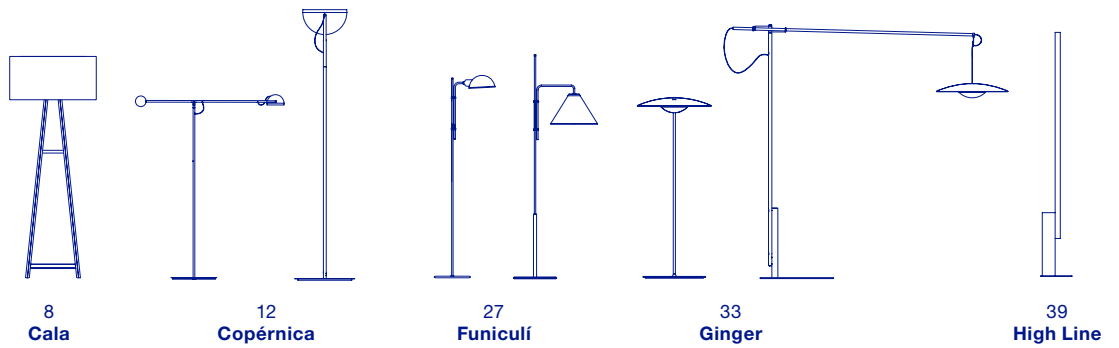

Stehleuchten / Lampadaires