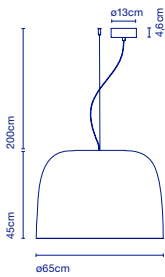

Djembé 65.45

Artikelnr. / Réf.

Ausführung / Finition

Preis / Prix

A681-276	Weiß / Blanc (dimmbare)¹ (RAL 1013)	843 €
A681-277	Grau / Gris (dimmbare)¹ (RAL 7022)	843 €
A681-278	Rot / Rouge (dimmbare)¹ (RAL 3011)	843 €
A681-279	Himmelblau / Bleu ciel (dimmbare)¹ (PANTONE 7542C)	843 €
A681-280	Weiß / Blanc (DALI) (RAL 1013)	878 €
A681-281	Grau / Gris (DALI) (RAL 7022)	878 €
A681-282	Rot / Rouge (DALI) (RAL 3011)	878 €
A681-283	Himmelblau / Bleu ciel (DALI) (PANTONE 7542C)	878 €