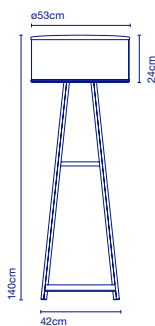

Cala 140 IP65

* Kabellänge / Longueur du câble - 2,5 m.

Artikelnr. / Réf.

A645-053

A645-054

Ausführung / Finition

Grau - Braun / Gris - Marron

Iroko - Braun / Iroko - Marron