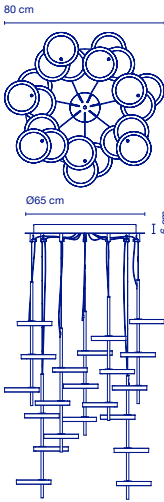

NENÚFAR PRE-SET 7

Nenúfar Pre-set 7A

Artikelnr. / Réf. Ausführung / Finition

A647-125 Schwarz / Noir

Preis / Prix

*3889 €

Pre-set: 7 x Nenúfar 3 + Baldachin / Rosace (Driver inklusive / driver incl.)

Artikelnr. / Réf. Ausführung / Finition

DALI
A647-127 Schwarz / Noir

Preis / Prix

*4692 €

1-10V
A647-129 Schwarz / Noir

*4123 €

LED 189W* 24V 2700K**
Leuchte / Luminaire - 4277lm
(Inklusive / inclus)

☐ 70 x 70 x 20 cm - 15,5 kg
VOL - 0,098 m³
7x ☐ 69 x 34 x 32 cm - 3 kg
VOL - 0,075 m³

* W (Lichtquelle / Source de lumière)
** 3000K auf Anfrage / 3000K sur demande

Dimmable