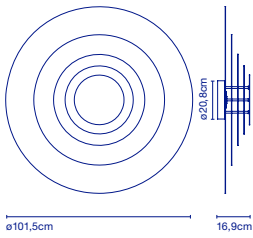

Concentric L

Artikelnr. / Réf.	Ausführung / Finition	Preis / Prix
A678-007	Corona (Fluoreszierende Farben / Couleurs fluorescentes)	1599 €
A678-008	Minor (Kühle Farben / Couleurs froides)	*1599 €
A678-009	Major (Warme Farben / Couleurs chaudes)	1599 €