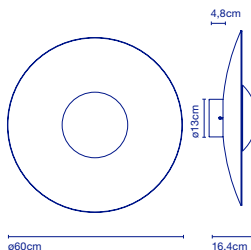

Ginger 60 C

Artikelnr. / Réf	Ausführung / Finition	Preis / Prix
A662-154	Eiche-Weiß / <i>Chêne-Blanc</i>	606 €
A662-155	Wenge-Weiß / <i>Wengé-Blanc</i>	606 €
A662-156	Eiche-Eiche / <i>Chêne-Chêne</i>	606 €
A662-157	Wenge-Wenge / <i>Wengé-Wengé</i>	606 €
A662-386	Gebürstetes Messing- Gebürstetes Messing / <i>Laiton brossé</i>	727 €
A662-387	Schwarz- Weiß / <i>Noir - Blanc</i>	590 €