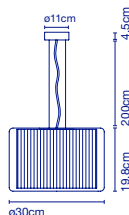

Mercer 30

Artikelnr. / Réf.	Ausführung / Finition	Preis / Prix
A89-029	Baumwollband natur / <i>Tissu de coton plissé</i>	396 €
A89-074	Perlweiss / <i>Blanc perlé</i>	396 €

Textilschirm, der in einem mundgeblasenen, transparenten Glaszylinder "schwebt". /
Abat-jour textile qui flotte dans une structure en verre soufflé transparent.