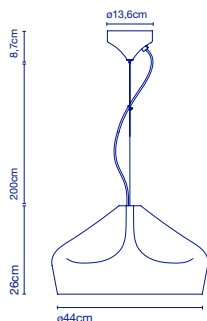

Pleat Box 47

Artikelnr. / Réf.

- A636-067
- A636-068
- A636-069
- A636-070
- A636-071
- A636-072
- A636-087
- A636-088
- A636-103
- A636-104

Ausführung / Finition

- Weiß-Weiß / Blanc-Blanc
- Weiß-Gold / Blanc-Or
- Grau-Weiß / Gris-Blanc
- Grau-Gold / Gris-Or
- Terrakotta-Weiß / Terre cuite-Blanc
- Terrakotta-Gold / Terre cuite-Or
- Schwarz-Weiß / Noir-Blanc
- Schwarz-Gold / Noir-Or
- Braun-Weiß / Brun-Blanc
- Braun-Gold / Brun-Or