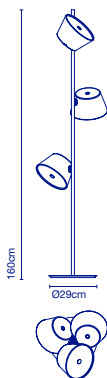

Tam Tam P 3

* Kabellänge / Longueur du câble - 2 m.

Artikelnr. / Réf.	Ausführung / Finition	Preis / Prix
Struktur / Structure A633-021	Schwarz / <i>Noir</i> (RAL 9011)	387 €
Schirme / Abat-jours A633-011 39	Schwarz / <i>Noir</i> (RAL 9011)	107 €
A633-011 35	Perlweiß / <i>Blanc cassé</i> (RAL 1013)	107 €
A633-011 46	Orange / <i>Orange</i> (RAL 2000)	125 €
A633-011 47	Braungrau / <i>Gris brun</i> (RAL 7013)	125 €
A633-011 45	Grün / <i>Vert</i> (RAL 6025)	125 €
A633-011 37	Sand / <i>Sable</i> (RAL 7032)	125 €
A633-011 48	Blau / <i>Bleu</i> (RAL 5024)	125 €