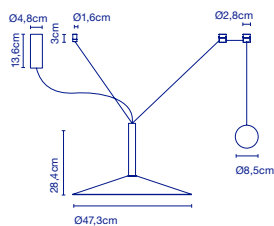

Milana 47 Counterweight

Artikelnr. / Réf	Ausführung / Finition	Preis / Prix
A699-011	Perlweiß / Blanc perlé (Ral 1013)	455 €
A699-012	Schwarz / Noir (Ral 9005)	455 €
A699-046	Rot / Rouge (Ral 3013)	520 €
A699-047	Beige (Ral 1001)	520 €
A699-048	Grau / Gris (Ral 7038)	520 €

Röhrenförmige Struktur und Schirm aus lackiertem Aluminium mit transparentem Polycarbonat-Diffusor. Seil mit Gegengewicht, wodurch die Leuchte entlang des Raumes bewegt werden kann. / Structure tubulaire et abat-jour en aluminium laqué avec diffuseur en polycarbonate translucide. Corde avec contrepoids qui permet de déplacer la lampe dans tout l'espace.

¹ Regulierung mittels Phasendimmer. / Régulation avec dispositif de coupure au début et bout de phase.