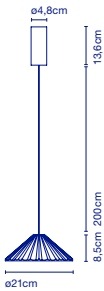

PU-ERH

Xavier Mañosa

Pu-erh 21

Artikelnr. / Réf.

A684-001	Weiß-Weiß / Blanc-Blanc
A684-025	Weiß-Gold / Blanc-Or
A684-007	Bordeaux-Weiß / Bordeaux-Blanc
A684-008	Bordeaux-Gold / Bordeaux-Or
A684-005	Rosa-Weiß / Rose-Blanc
A684-006	Rosa-Gold / Rose-Or
A684-003	Blue-Weiß / Bleu-Blanc
A684-004	Blue-Gold / Bleu-Or
A684-002	Schwarz-Weiß / Noir-Blanc
A684-026	Schwarz-Gold / Noir-Or