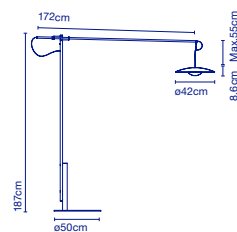

Ginger XL 42