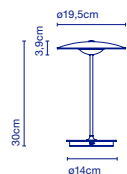

Ginger 20 M

Artikelnr. / Réf	Ausführung / Finition	Preis / Prix
A662-140	Eiche / <i>Chêne</i>	258 €
A662-141	Wenge / <i>Wengé</i>	258 €
A662-388	Gebürstetes Messing- Gebürstetes Messing / <i>Laiton brossé - Laiton brossé</i>	323 €
A662-389	Gebürstetes Messing-Weiß / <i>Laiton brossé-Blanc</i>	333 €