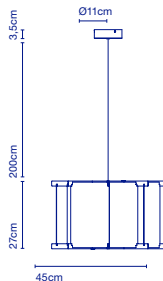

MVV

Manuel Valls

MVV 45