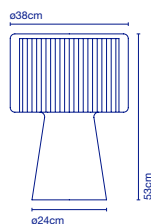

Mercer

Artikelnr. / Réf.	Ausführung / Finition	Preis / Prix
A89-001	Baumwollband natur / <i>Tissu de coton plissé</i>	754 €
A89-070	Perlweiss / <i>Blanc perlé</i>	754 €

Textilschirm, der in einem mundgeblasenen, transparenten Glaszylinder "schwebt". Opale Diffusorscheibe auf der Oberseite. /
Abat-jour textile qui flotte dans une structure en verre soufflé transparent. Disque diffuseur opale sur la partie supérieure.