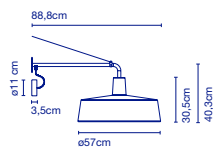

Soho A LED

Artikelnr. / Réf.	Ausführung / Finition	Preis / Prix
A631-154	Weiß / Blanc	1057 €
A631-155	Steingrau / Gris pierre	1057 €
A631-156	Schwarz / Noir	1057 €

Schirm aus Polyethylen im Schleudergussverfahren herstellt. Diffusor aus Methacrylat weiß-opal. Tragstruktur aus matt schwarz lackiertem Metall. Abspannung aus Stahl. / Abat-jour en polyéthylène rotomoulé. Diffuseur en méthacrylate opale. Structure en métal laqué noir mat. Tendeur en acier.

Regulierung mittels Phasendimmer. / Régulation avec dispositif de coupure au début et bout de phase.