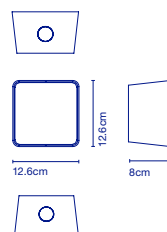

**Sockel 49 + Schaft /
Base 49 + tige**

Artikelnr. / Réf.

A683-033

Ausführung / Finition

Zement und Schwarz /
Ciment et noir (RAL 9005)

Preis / Prix

567 €

Sockel aus Zement und Schaft aus Edelstahl. / Base en ciment et tige en acier inoxydable.

63 x 62 x 7 cm - 14,5 kg
VOL - 0,027 m³
31 x 18 x 17 cm - 2,2 kg
VOL - 0,009 m³

Dieser Sockel ist nur kompatibel mit Jaima P207 / Base compatible uniquement avec la Jaima P207

**Sockel 70 + Schaft /
Base 70 + tige**

Artikelnr. / Réf.

A683-044

Ausführung / Finition

Zement und Schwarz /
Ciment et noir (RAL 9005)

Preis / Prix

626 €

Sockel aus Zement und Schaft aus Edelstahl. / Base en ciment et tige en acier inoxydable.

75 x 75 x 19 cm - 40 kg
VOL - 0,106 m³
31 x 18 x 17 cm - 2,2 kg
VOL - 0,009 m³

Dieser Sockel ist nur kompatibel mit Jaima P307 / Base compatible uniquement avec la Jaima P307

Fixer Schaft / Tige fixe

Artikelnr. / Réf.

A683-032

Ausführung / Finition

Schwarz / Noir (RAL 9005)

Preis / Prix

217 €

Schaft aus Edelstahl zur Befestigung am Boden. / Tige en acier inoxydable à fixer sur le sol.

31 x 18 x 17 cm - 2,2 kg
VOL - 0,009 m³

Erhältlich für die Modelle Jaima P207 und 307 / Compatible avec la Jaima P207 et P307

**Wandhalterung /
Support mural**

Artikelnr. / Réf.

A683-045

Ausführung / Finition

Schwarz / Noir (RAL 9005)

Preis / Prix

176 €

Wandhalterung aus Edelstahl. / Support mural en acier inoxydable.

31 x 18 x 17 cm - 2 kg
VOL - 0,009 m³

Erhältlich für die Modelle Jaima P207 und 307 / Compatible avec la Jaima P207 et P307

LAB

Francesc Rifé

Lab 1

Artikelnr. / Réf.

A646-001

A646-010

Ausführung / Finition

Weiß / Blanc (RAL 9003)

Schwarz / Noir (RAL 7024)

Preis / Prix

*162 €

*162 €

Gehäuse aus Aluminiumdruckguss mit Frontdeckel wahlweise aus Metall, Holz oder Steinimitat. / Structure en aluminium injecté avec caches en métal, bois ou simili-pierre, au choix.