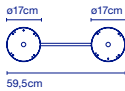

**Zubehör C2 Djembé 42 /
Accessoire C2 Djembé 42**

Artikelnr. / Réf.	Ausführung / Finition	Preis / Prix
A681-017	Schwarz / <i>Noir</i> (RAL 9005)	135 €

62 x 20 x 9 cm - 1,6 kg
VOL - 0,01 m³