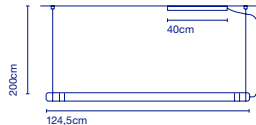

Neón de Luz NL - S

Artikelnr. / Réf.

A70-504
A70-516

Ausführung / Finition

Aluminium LED / Aluminium LED
Aluminium LED / Aluminium LED
(DALI)