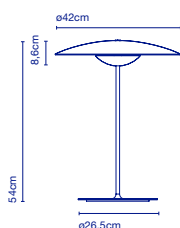

Ginger M

Artikelnr. / Réf.

A662-068
A662-069

Ausführung / Finition

Eiche / Chêne
Wenge / Wengé

Preis / Prix

688 €
688 €

Schirm aus 4 mm starkem Schichtholz in Natureiche oder Wenge. Kühlkörper aus Aluminiumdruckguss und Metallschaft, matt schwarz lackiert. Stufenloser Dimmer von 0 bis 100. / Diffuseur en bois pressé de 4 mm en chêne naturel ou wengé. Réflecteur en aluminium injecté et tige métallique laqués noir mat. Gradateur Progressif de 0 à 100.

LED SMD 13W 700mA
2700K CRI90
Leuchte / Luminaire - 698lm
(Inklusive / inclus)

57 x 53 x 17 cm - 6,5 kg
VOL - 0,051 m³

Dimmer

* Kabellänge / Longueur du câble - 2 m.

Ginger P

Artikelnr. / Réf.

A662-033
A662-034

Ausführung / Finition

Eiche / Chêne
Wenge / Wengé

Preis / Prix

752 €
752 €

Schirm aus 4 mm starkem Schichtholz in Natureiche oder Wenge. Kühlkörper aus Aluminiumdruckguss und Metallschaft, matt schwarz lackiert. Stufenloser Fussdimmer. / Diffuseur en bois pressé de 4 mm en chêne naturel ou wengé. Réflecteur en aluminium injecté et tige métallique laqués noir mat. Dimmer à pied avec allumage ou extinction progressive.

LED SMD 13W 700mA
2700K CRI90
Leuchte / Luminaire - 698lm
(Inklusive / inclus)

57 x 53 x 17 cm - 6,5 kg
VOL - 0,051 m³

19 x 18 x 133 cm - 2 kg
VOL - 0,045 m³

Dimmer

* Kabellänge / Longueur du câble - 2 m.

Ginger XL 42

Artikelnr. / Réf.

A662-070
A662-071

Ausführung / Finition

Eiche / Chêne
Wenge / Wengé

Preis / Prix

1493 €
1493 €