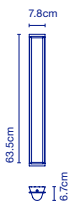

Manhattan LED 63.5