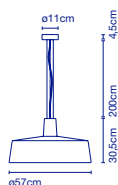

Soho 57 LED

Artikelnr. / Réf.	Ausführung / Finition	Preis / Prix
A631-100	Weiß / Blanc	807 €
A631-101	Steingrau / Gris pierre	807 €
A631-102	Schwarz / Noir	807 €