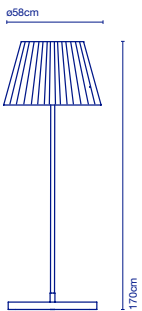

TXL 170

* Kabellänge / Longueur du câble - 2,5 m.

Artikelnr. / Réf.

A605-044

Ausführung / Finition

Textilene Weiß / Blanc textilene

Preis / Prix

*1516 €

Fuß aus Gusseisen mit Schieferplatten, Schaft aus Metall, beides mit kathodischer Tauchlackierung. Schirm aus Kunsttextilbändern. Diffusor aus geätztem Weißglas. / Base en fonte avec pierre d'ardoise, et tige en métal ; les deux sont recouverts d'un traitement antirouille par cataphorèse. Abat-jour en bandes de textilène. Diffuseur en verre blanchi à l'acide.