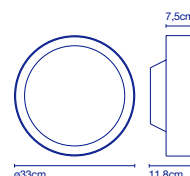

Plaff-on! 33 LED

Artikelnr. / Réf.	Ausführung / Finition	Preis / Prix
A628-007 37	Silbergrau / Gris argent (dimmable)¹	337 €
A628-007 39	Schwarz / Noir (dimmable)¹	337 €
A628-035 37	Silbergrau / Gris argent (DALI)	386 €
A628-035 39	Schwarz / Noir (DALI)	386 €

Lackierter Aluminiumring, der ein mundgeblasenes Opalglas hält. / Anneau en aluminium laqué qui supporte un verre soufflé opale.