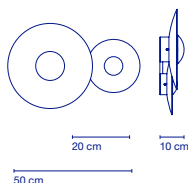

GINGER ACC.

Joan Gaspar

Zubehör / Accessoire C2 Ginger 20/32

Artikelnr. / Réf. Ausführung / Finition Preis / Prix

Struktur / Structure

A662-421 Schwarz / Noir 165 €

Schirme 20 / Abat-jours 20

A662-426 Eiche-Weiß / *Chêne-Blanc* 176 €

A662-427 Wenge-Weiß / *Wengé-Blanc* 176 €

A662-428 Eiche-Eiche / *Chêne-Chêne* 176 €

A662-429 Wenge-Wenge / *Wengé-Wengé* 176 €

A662-430 Gebürstetes Messing- Gebürstetes Messing / *Laiton brossé* 195 €

A662-431 Schwarz- Weiß / *Noir - Blanc* 160 €

Schirme 32 / Abat-jours 32

A662-432 Eiche-Weiß / *Chêne-Blanc* 315 €

A662-433 Wenge-Weiß / *Wengé-Blanc* 315 €

A662-434 Eiche-Eiche / *Chêne-Chêne* 315 €

A662-435 Wenge-Wenge / *Wengé-Wengé* 315 €

A662-436 Gebürstetes Messing- Gebürstetes Messing / *Laiton brossé* 330 €

A662-437 Schwarz- Weiß / *Noir - Blanc* 215 €

Schirm aus Schichtholz oder gebürstetem Aluminium. Kühlkörper aus Aluminiumdruckguss, matt schwarz lackiert. Zubehör aus lackiertem Metall. Für Set aus Ginger 20 C und 32 C. / Diffuseur en bois pressé ou aluminium brossé. Dissipateur en aluminium injecté et laqué noir mat. Accessoire métallique laqué permettant d'assembler les modèles Ginger 20 C plus 32 C.

Regulierung mittels Phasendimmer. / *Régulation avec dispositif de coupure au début et bout de phase.*