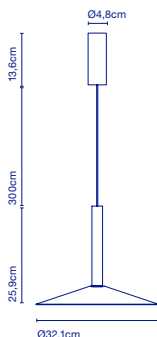

Mercer C

Artikelnr. / Réf.	Ausführung / Finition	Preis / Prix
A89-060	Baumwollband natur / <i>Tissu de coton plissé</i>	577 €
A89-077	Perlweiss / <i>Blanc perlé</i>	577 €

**Wandhalterung aus verchromtem Eisen. Textilschirm, der in einem mundgeblasenen, transparenten Glaszylinder "schwebt". /
*Structure en fer chromé. Abat-jour textile qui flotte dans une structure en verre soufflé transparent.***

2x E27 LED Standard 8W

55 x 55 x 34 cm - 8 kg
VOL - 0,1 m³

MILANA

Jaume Ramírez

Milana

Artikelnr. / Réf.	Ausführung / Finition	Preis / Prix
A699-001	Perlweiß / <i>Blanc perlé</i> (Ral 1013)	220 €
A699-002	Schwarz / <i>Noir</i> (Ral 9005)	220 €
A699-013	Rot / <i>Rouge</i> (Ral 3013)	265 €
A699-014	Beige (Ral 1001)	265 €
A699-015	Grau / <i>Gris</i> (Ral 7038)	265 €

Röhrenförmige Struktur und Schirm aus lackiertem Aluminium mit transparentem Polycarbonat-Diffusor. / *Structure tubulaire et abat-jour en aluminium laqué avec diffuseur en polycarbonate translucide.*

LED SMD 8,3W 700mA 2700K
CRI90
Lichtquelle / *Source de lumière*
- 600lm
(Inklusive / *inclus*)

22,5 x 7 x 4 cm - 0,26 kg
VOL - 0,0006 m³
20 x 12 x 9 cm - 0,4 kg
VOL - 0,006 m³

Dimmable

DALI auf Anfrage / *DALI sur demande*

¹ Regulierung mittels Phasendimmer. / *Régulation avec dispositif de coupure au début et bout de phase.*

Milana 32

Artikelnr. / Réf.	Ausführung / Finition	Preis / Prix
A699-003	Perlweiß / <i>Blanc perlé</i> (Ral 1013)	290 €
A699-004	Schwarz / <i>Noir</i> (Ral 9005)	290 €
A699-016	Rot / <i>Rouge</i> (Ral 3013)	350 €
A699-017	Beige (Ral 1001)	350 €
A699-018	Grau / <i>Gris</i> (Ral 7038)	350 €

Röhrenförmige Struktur und Schirm aus lackiertem Aluminium mit transparentem Polycarbonat-Diffusor. / *Structure tubulaire et abat-jour en aluminium laqué avec diffuseur en polycarbonate translucide.*

LED SMD 8,3W 700mA 2700K
CRI90
Lichtquelle / *Source de lumière*
- 600lm
(Inklusive / *inclus*)