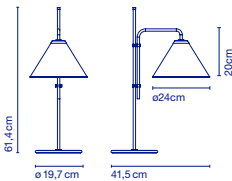

Funiculí S Fabric

Artikelnr. / Réf.	Ausführung / Finition	Preis / Prix
A641-405	Schwarz-Weiß / <i>Noir-Blanc</i>	203 €
A641-406	Schwarz-Sand / <i>Noir-Sable</i>	203 €