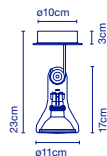

ATLAS

Joan Gaspar

Atlas

Artikelnr. / Réf.

A34-001

Ausführung / Finition

Transparent / Transparent

Preis / Prix

88 €

Transparente Polycarbonat-Hülle, die die Lampe umschließt. Gelenk aus Edelstahl und Teflon. Halterung aus weißem Polyamid. / *Le diffuseur qui enveloppe l'ampoule est en polycarbonate transparent. La rotule est en acier inoxydable et téflon. La base est en polyamide blanc.*

E27 LED PAR30 12W

23 x 28 x 20 cm - 0,66 kg
VOL - 0,013 m³

Atlas Ad.

Artikelnr. / Réf.

A34-002

Ausführung / Finition

Transparent / Transparent

Preis / Prix

140 €

Atlas mit Schienenadapter aus schwerentflammbarem, weißem Polycarbonat. / *Atlas avec adaptateur pour rail en polycarbonate blanc auto-extinguible.*

E27 LED PAR30 12W

23 x 28 x 20 cm - 0,8 kg
VOL - 0,013 m³

Atlas Susp.

Artikelnr. / Réf.

A34-012

Ausführung / Finition

Transparent / Transparent

Preis / Prix

112 €

Transparente Polycarbonat-Hülle, die die Lampe umschließt. Baldachin aus weißem Polyamid. / *Le diffuseur qui enveloppe l'ampoule est en polycarbonate transparent. La rosace est en polyamide blanc.*

E27 LED PAR30 12W

23 x 28 x 20 cm - 0,7 kg
VOL - 0,013 m³

Base Atlas 2

Artikelnr. / Réf.

A34-026

Ausführung / Finition

Weiß / Blanc

Preis / Prix

66 €

40 x 12 x 5 cm - 0,5 kg
VOL - 0,002 m³

Base Atlas 3

Artikelnr. / Réf.

A34-027

Ausführung / Finition

Weiß / Blanc

Preis / Prix

93 €

40 x 12 x 5 cm - 0,75 kg
VOL - 0,002 m³