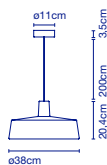

☑ G9 LED 2,2W

📦 24 x 24 x 23 cm - 1,3 kg
VOL - 0,013 m³

Keramikschirm, innen mit weißer oder vergoldeter Glasur. / Diffuseur en céramique avec intérieur en émail blanc brillant ou or.

SOHO

Joan Gaspar

Soho 38 LED