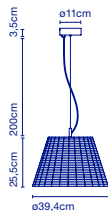

158 x 8 x 8 cm } 3,5 kg
VOL - 0,010 m³
58 x 22 x 5 cm }
VOL - 0,006 m³

* W (Lichtquelle / Source de lumière)

NOLITA

Joan Gaspar

Nolita 39

Artikelnr. / Réf.

A617-003
A617-201

Ausführung / Finition