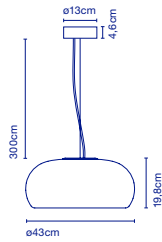

VETRA

Joan Gaspar

Vetra 20

Artikelnr. / Réf	Ausführung / Finition	Preis / Prix
A689-001	Weiß / Blanc	385 €
A689-031	Bernstein / Ambre	415 €

Schirm aus geblasenem Glas, matt, mit Kühlkörper aus lackiertem Aluminium. / Abat-jour en verre soufflé mat avec dissipateur en aluminium laqué.

LED SMD 6W 350mA 2700K
Lichtquelle / Source de lumière - 195lm
(Inklusive / inclus) CRI90

31 x 31 x 23 cm - 1,5 kg
VOL - 0,022 m³

Dimmable*

¹ Regulierung mittels Phasendimmer. / Régulation avec dispositif de coupure au début et bout de phase.

Vetra 32

Artikelnr. / Réf	Ausführung / Finition	Preis / Prix
A689-002	Weiß / Blanc	465 €
A689-032	Bernstein / Ambre	510 €

Schirm aus geblasenem Glas, matt, mit Kühlkörper aus lackiertem Aluminium. / Abat-jour en verre soufflé mat avec dissipateur en aluminium laqué.

LED SMD 11,5W 700mA 2700K
Leuchte / Luminaire - 348lm
(Inklusive / inclus) CRI90

43 x 43 x 28 cm - 4,3 kg
VOL - 0,051 m³

Dimmable*

¹ Regulierung mittels Phasendimmer. / Régulation avec dispositif de coupure au début et bout de phase.

Vetra 43

Artikelnr. / Réf	Ausführung / Finition	Preis / Prix
A689-004	Weiß / Blanc	665 €
A689-033	Bernstein / Ambre	715 €

Schirm aus geblasenem Glas, matt, mit Kühlkörper aus lackiertem Aluminium. / Abat-jour en verre soufflé mat avec dissipateur en aluminium laqué.

LED SMD 21,7W 700mA 2700K
Leuchte / Luminaire - 881lm
(Inklusive / inclus) CRI90

59 x 57 x 37 cm - 7,3 kg
VOL - 0,124 m³

Dimmable*

¹ Regulierung mittels Phasendimmer. / Régulation avec dispositif de coupure au début et bout de phase.

Vetra S

Artikelnr. / Réf.	Ausführung / Finition	Preis / Prix
A689-006	Weiß / Blanc	790 €
A689-007	Schwarz / Noir	790 €