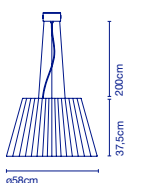

TXL Susp. 58

Artikelnr. / Réf.

A605-020

Ausführung / Finition

Textilene Weiß / Blanc textilene

Preis / Prix

*1037 €

Schirm aus Kunsttextilbändern. Diffusor aus geätztem Weißglas. / Abat-jour en bandes de textilène. Diffuseur en verre blanchi à l'acide.