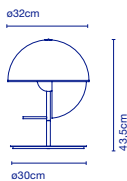

Theia M

* Kabellänge / Longueur du câble - 1,5 m.

Artikelnr. / Réf.

Ausführung / Finition

Preis / Prix

A672-001

Weiß / *Blanc*

789 €

A672-002

Schwarz / *Noir*

789 €

Fuß und Schaft aus lackiertem Metall. Kühlkörper aus lackiertem Aluminium mit integriertem Schalter. Vertikale Halbkugel aus lackiertem, drückgeformtem Metall, innen weiß. Halbkugel aus thermogeformtem Rauchglas-Methacrylat. / Base et tige en fer laqué. Dissipateur en aluminium laqué avec interrupteur intégré. Demi-sphère verticale en fer repoussé laqué, avec intérieur blanc et abat-jour en méthacrylate thermoformé transparent fumé.