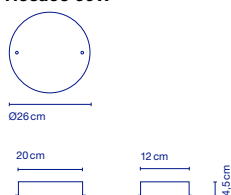

Baldachin aus lackiertem Eisen. / Rosace en fer laqué.

Nenúfar Baldachin 60W / Rosace 60W