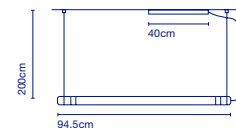

Neón de Luz NL - S

Artikelnr. / Réf.

A70-503
A70-515

Ausführung / Finition

Aluminium LED / Aluminium LED
Aluminium LED / Aluminium LED
(DALI)