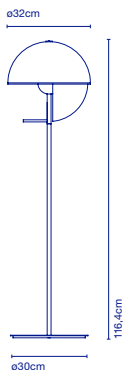

Theia P

* Kabellänge / Longueur du câble - 2 m.

Artikelnr. / Réf.

Ausführung / Finition

Preis / Prix

A672-003

Weiß / *Blanc*

845 €

A672-004

Schwarz / *Noir*

845 €

Fuß und Schaft aus lackiertem Metall. Kühlkörper aus lackiertem Aluminium mit integriertem Schalter. Vertikale Halbkugel aus lackiertem, drückgeformtem Metall, innen weiß. Halbkugel aus thermogeformtem Rauchglas-Methacrylat. / Base et tige en fer laqué. Dissipateur en aluminium laqué avec interrupteur intégré. Demi-sphère verticale en fer repoussé laqué, avec intérieur blanc et abat-jour en méthacrylate thermoformé transparent fumé.