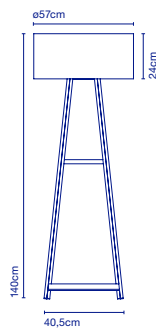

LED SMD 5W 2700K
Leuchte / Luminaire - 241lm
(Inklusive / inclus)

- ☞ ø16 x 30 cm - 1 kg (1u)
VOL - 0,006 m³
- ☞ 58 x 50 x 19 cm - 6,5 kg (6u)
VOL - 0,06 m³

Dimmer

Verkaufseinheit: 6 Stück /
Commande multiple de 6 unités

E27 LED GLOBE 20W
2700K 2000lm

94 x 94 x 51,5 cm - 18 kg
VOL - 0,4 m³

Schirm aus Polycarbonat im Rotationsguss, zweischichtig und durchsichtig, Innenseite immer weiß. / Abat-jour en polycarbonate rotomoulé translucide bicouche, avec intérieur toujours de couleur blanche.

LED SMD 6,2W 24V 2700K
CRI90
Lichtquelle / Source de lumière
- 548lm
(Inklusive / inclus)

22 x 19 x 13 cm - 1,5 kg (1u)
VOL - 0,005 m³
43 x 38 x 13 cm - 5,7 kg (4u)
VOL - 0,02 m³

**Verkaufseinheit: 4 Stück /
Commande multiple de 4
unités**

883 €

* Kabellänge / Longueur du câble - 2 m.

Tragkonstruktion aus gebeizter Eiche. Schirm aus weißem Polyester, bestehend aus zwei Schichten aus PVC und PET. Acrylglas-Diffusor an der Unter- und Oberseite des Schirms. / Structure en chêne verni. Abat-jour en polyester blanc composé de deux lames en PVC et PET. Diffuseur en méthacrylate sur la partie inférieure et supérieure de l'abat-jour.