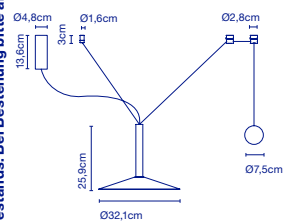

Milana 32 Counterweight

Artikelnr. / Réf	Ausführung / Finition	Preis / Prix
A699-009	Perlweiß / Blanc perlé (Ral 1013)	415 €
A699-010	Schwarz / Noir (Ral 9005)	415 €
A699-043	Rot / Rouge (Ral 3013)	475 €
A699-044	Beige (Ral 1001)	475 €
A699-045	Grau / Gris (Ral 7038)	475 €

Röhrenförmige Struktur und Schirm aus lackiertem Aluminium mit transparentem Polycarbonat-Diffusor. Seil mit Gegengewicht, wodurch die Leuchte entlang des Raumes bewegt werden kann. / Structure tubulaire et abat-jour en aluminium laqué avec diffuseur en polycarbonate translucide. Corde avec contrepoids qui permet de déplacer la lampe dans tout l'espace.

¹ Regulierung mittels Phasendimmer. / Régulation avec dispositif de coupure au début et bout de phase.