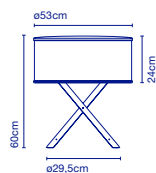

Cala S IP65

* Kabellänge / Longueur du câble - 3,5 m.

Artikelnr. / Réf.

A645-055

Ausführung / Finition

Iroko - Braun / Iroko - Marron

Preis / Prix

*793 €

Tragkonstruktion aus Irokoholz. Schirm aus rotationsgeformtem Polypropylen mit einer braunen Stoffbespannung. / Structure en métal ou en iroko. Abat-jour en polypropylène rotomoulé et la housse en textile marron.