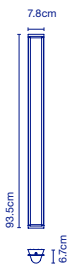

Manhattan LED 93.5