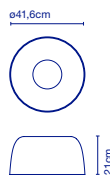

Djembé C 42.21

Artikelnr. / Réf.

Ausführung / Finition

Preis / Prix

A681-104	Weiß / Blanc (dimmbare)¹ (RAL 1013)	544 €
A681-105	Grau / Gris (dimmbare)¹ (RAL 7022)	544 €
A681-106	Rot / Rouge (dimmbare)¹ (RAL 3011)	544 €
A681-107	Himmelblau / Bleu ciel (dimmbare)¹ (PANTONE 7542C)	544 €
A681-204	Weiß / Blanc (DALI) (RAL 1013)	581 €
A681-205	Grau / Gris (DALI) (RAL 7022)	581 €
A681-206	Rot / Rouge (DALI) (RAL 3011)	581 €
A681-207	Himmelblau / Bleu ciel (DALI) (PANTONE 7542C)	581 €