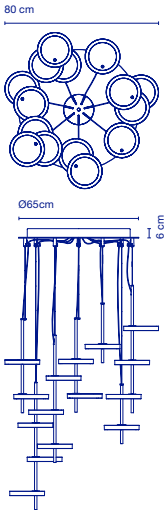

Nenúfar Pre-set 7B