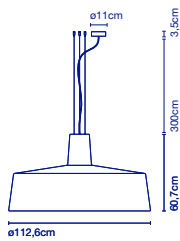

Soho 112 IP44 LED

Artikelnr. / Réf.	Ausführung / Finition	Preis / Prix
A631-169	Weiß / Blanc	2363 €
A631-170	Steingrau / Gris pierre	2363 €
A631-171	Schwarz / Noir	2363 €

Schirm aus Polyethylen im Schleudergussverfahren herstellt. Diffusor aus Methacrylat weiß-opal. / Abat-jour en polyéthylène rotomoulé. Diffuseur en méthacrylate opale.

Regulierung mittels Phasendimmer. / Régulation avec dispositif de coupure au début et bout de phase.