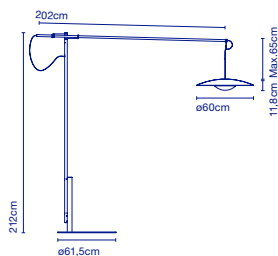

Ginger XXL 60

Artikelnr. / Réf.

A662-072
A662-073

Ausführung / Finition

Eiche / Chêne
Wenge / Wengé

Preis / Prix

1868 €
1868 €

Schirm aus 4 mm starkem Schichtholz in Natureiche oder Wenge. Kühlkörper aus Aluminiumdruckguss. Metallschaft und beweglicher Ausleger aus Carbonfasern, matt schwarz lackiert. Stufenloser Fussdimmer. / Diffuseur en bois pressé de 4 mm en chêne naturel ou wengé. Réflecteur en aluminium injecté et tige métallique laqués noir mat. Bras mobile en fibre de carbone laquée noir mat. Dimmer à pied avec allumage ou extinction progressive.