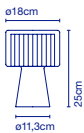

Mercer Mini

* Kabellänge / Longueur du câble - 1,5 m.

Artikelnr. / Réf.

A89-008

Ausführung / Finition

Baumwollband natur /
Tissu de coton plissé

Preis / Prix

269 €

A89-072

Perlweiss / Blanc perlé

269 €

Textilschirm, der in einem mundgeblasenen, transparenten Glaszylinder "schwebt". Opale Diffusorscheibe auf der Oberseite. / *Abat-jour textile qui flotte dans une structure en verre soufflé transparent. Disque diffuseur opale sur la partie supérieure.*