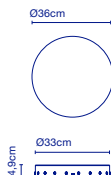

**Runder Baldachin 50W /
Rosace circulaire**

Artikelnr. / Réf

Ausführung / Finition

Preis / Prix

A693-003

Schwarz / *Noir*¹

344 €

A693-004

Schwarz / *Noir (DALI)*

392 €

9 Kabeleingänge /
9 entrées de câble

40 x 40 x 7 cm - 2,5 kg
VOL - 0,011 m³

Dimmable

Baldachin aus lackiertem Eisen für Leuchten mit a 24V. / Rosace en fer peint pour luminaire à 24V.

¹ Regulierung mittels Phasendimmer. / Régulation avec dispositif de coupure au début et bout de phase.

**Runder Baldachin 100W /
Rosace circulaire**

Artikelnr. / Réf

Ausführung / Finition

Preis / Prix

A693-005

Schwarz / *Noir*¹

466 €

A693-006

Schwarz / *Noir (DALI)*

466 €

19 Kabeleingänge /
19 entrées de câble

40 x 40 x 7 cm - 3,2 kg
VOL - 0,011 m³

Dimmable

Baldachin aus lackiertem Eisen für Leuchten mit a 24V. / Rosace en fer peint pour luminaire à 24V.

¹ Regulierung mittels Phasendimmer. / Régulation avec dispositif de coupure au début et bout de phase.

**Zubehör Haken /
Accessoire d'attache**

Artikelnr. / Réf

Ausführung / Finition

Preis / Prix

A693-007

Schwarz / *Noir*

16 €

1,2 x 1,2 x 4,24 cm - 0,08 kg
VOL - 0,001 m³

Zubehör Kabelführung. / Accessoire pour cheminement du câble

DISCOCO

Christophe Mathieu

Discocó 35

Artikelnr. / Réf.

Ausführung / Finition

Preis / Prix

A620-036

Weiß / *Blanc* (Ral 9003)

363 €

A620-098

Grau matt / *Gris mat* (Ral 7037)

414 €

A620-111

Beige matt / *Beige mat* (Ral 1001)

414 €

A620-045

Schwarz-Gold / *Noir-Or* (Ral 9004-Gold)

587 €

E14 LED 5W

85 x 17 x 20 cm - 2,7 kg
VOL - 0,03 m³

**35 Scheiben aus Spritzguss-ABS. Verchromte Kugel. /
35 disques en ABS injecté. Sphère chromée.**

Discocó 53

Artikelnr. / Réf.

Ausführung / Finition

Preis / Prix

A620-001

Weiß / *Blanc* (Ral 9003)

674 €

A620-099

Grau matt / *Gris mat* (Ral 7037)

778 €

A620-114

Beige matt / *Beige mat* (Ral 1001)

778 €

A620-044

Schwarz-Gold / *Noir-Or* (Ral 9004-Gold)

960 €

A620-003