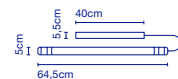

Neón de Luz NL - A

Artikelnr. / Réf.	Ausführung / Finition	Preis / Prix
A70-510	Aluminium LED / Aluminium LED	352 €
A70-509	Aluminium LED / Aluminium LED (DALI)	411 €