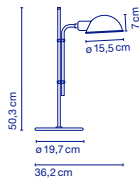

Funiculí S

Artikelnr. / Réf.	Ausführung / Finition	Preis / Prix
A641-020	Moosgrau / <i>Gris moussue</i> (RAL 7003)	157 €
A641-021	Cremeweiß / <i>Blanc cassé</i> (RAL 9001)	157 €
A641-022	Schwarz / <i>Noir</i> (RAL 9005)	157 €
A641-023	Rot / <i>Rouge</i> (RAL 3024)	157 €
A641-051	Blau / <i>Bleu</i> (RAL 5024)	*157 €