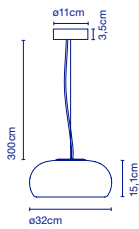

VETRA

Joan Gaspar

Vetra 20

Artikelnr. / Réf	Ausführung / Finition	Preis / Prix
A689-001	Weiß / Blanc	385 €
A689-031	Bernstein / Ambre	415 €

Schirm aus geblasenem Glas, matt, mit Kühlkörper aus lackiertem Aluminium. / Abat-jour en verre soufflé mat avec dissipateur en aluminium laqué.

LED SMD 6W 350mA 2700K
Lichtquelle / Source de lumière - 195lm
(Inklusive / inclus) CRI90

31 x 31 x 23 cm - 1,5 kg
VOL - 0,022 m³

Dimmable*

¹ Regulierung mittels Phasendimmer. / Régulation avec dispositif de coupure au début et bout de phase.

Vetra 32

Artikelnr. / Réf	Ausführung / Finition	Preis / Prix
A689-002	Weiß / Blanc	465 €
A689-032	Bernstein / Ambre	510 €

Schirm aus geblasenem Glas, matt, mit Kühlkörper aus lackiertem Aluminium. / Abat-jour en verre soufflé mat avec dissipateur en aluminium laqué.

LED SMD 11,5W 700mA 2700K
Leuchte / Luminaire - 348lm
(Inklusive / inclus) CRI90

43 x 43 x 28 cm - 4,3 kg
VOL - 0,051 m³

Dimmable*

¹ Regulierung mittels Phasendimmer. / Régulation avec dispositif de coupure au début et bout de phase.

Vetra 43

Artikelnr. / Réf	Ausführung / Finition	Preis / Prix
A689-004	Weiß / Blanc	665 €
A689-033	Bernstein / Ambre	715 €

Schirm aus geblasenem Glas, matt, mit Kühlkörper aus lackiertem Aluminium. / Abat-jour en verre soufflé mat avec dissipateur en aluminium laqué.

LED SMD 21,7W 700mA 2700K
Leuchte / Luminaire - 881lm
(Inklusive / inclus) CRI90

59 x 57 x 37 cm - 7,3 kg
VOL - 0,124 m³

Dimmable*

¹ Regulierung mittels Phasendimmer. / Régulation avec dispositif de coupure au début et bout de phase.

Vetra S

Artikelnr. / Réf.	Ausführung / Finition	Preis / Prix
A689-006	Weiß / Blanc	790 €
A689-007	Schwarz / Noir	790 €