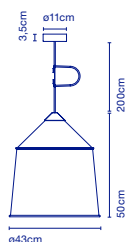

Jaima 43

Artikelnr. / Réf.

Ausführung / Finition

Preis / Prix

A683-001	Blau / <i>Bleu</i>	575 €
A683-002	Beige	575 €
A683-003	Grau / <i>Gris</i>	575 €
A683-004	Grün / <i>Vert</i>	575 €