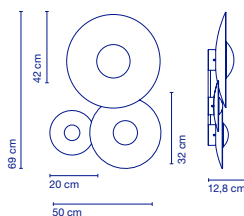

**Zubehör / Accessoire C3
Ginger 20/32/42**

Artikelnr. / Réf	Ausführung / Finition	Preis / Prix
Struktur / Structure		
A662-424	Schwarz / Noir	267 €
Pantallas 20 / Shades 20		
A662-426	Eiche-Weiß / <i>Chêne-Blanc</i>	176 €
A662-427	Wenge-Weiß / <i>Wengé-Blanc</i>	176 €
A662-428	Eiche-Eiche / <i>Chêne-Chêne</i>	176 €
A662-429	Wenge-Wenge / <i>Wengé-Wengé</i>	176 €
A662-430	Gebürstetes Messing- Gebürstetes Messing / <i>Laiton brossé</i>	195 €
A662-431	Schwarz- Weiß / <i>Noir - Blanc</i>	160 €

Pantallas 32 / Shades 32

A662-432	Eiche-Weiß / <i>Chêne-Blanc</i>	315 €
A662-433	Wenge-Weiß / <i>Wengé-Blanc</i>	315 €
A662-434	Eiche-Eiche / <i>Chêne-Chêne</i>	315 €
A662-435	Wenge-Wenge / <i>Wengé-Wengé</i>	315 €
A662-436	Gebürstetes Messing- Gebürstetes Messing / <i>Laiton brossé</i>	330 €
A662-437	Schwarz- Weiß / <i>Noir - Blanc</i>	215 €

Pantallas 42 / Shades 42

A662-438	Eiche-Weiß / <i>Chêne-Blanc</i>	400 €
A662-439	Wenge-Weiß / <i>Wengé-Blanc</i>	400 €
A662-440	Eiche-Eiche / <i>Chêne-Chêne</i>	400 €
A662-441	Wenge-Wenge / <i>Wengé-Wengé</i>	400 €
A662-442	Gebürstetes Messing- Gebürstetes Messing / <i>Laiton brossé</i>	436 €
A662-443	Schwarz- Weiß / <i>Noir - Blanc</i>	368 €

Schirm aus Schichtholz oder gebürstetem Aluminium. Kühlkörper aus Aluminiumdruckguss, matt schwarz lackiert. Zubehör aus lackiertem Metall. Für Set aus Ginger 20C, 32 C und 42 C. / Diffuseur en bois pressé ou aluminium brossé. Dissipateur en aluminium injecté et laqué noir mat. Accessoire métallique laqué permettant d'assembler les modèles Ginger 20C, 32 C plus 42 C.

Regulierung mittels Phasendimmer. / *Régulation avec dispositif de coupure au début et bout de phase.*