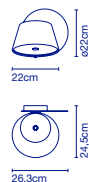

Tam Tam A

Artikelnr. / Réf.	Ausführung / Finition	Preis / Prix
Wandhalterung / Base 1 A633-013 35	Perlweiß / <i>Blanc cassé</i> (RAL 1013)	118 €
Schirme / Abat-jour A633-011 39	Schwarz / <i>Noir</i> (RAL 9011)	107 €
A633-011 35	Perlweiß / <i>Blanc cassé</i> (RAL 1013)	107 €
A633-011 46	Orange / <i>Orange</i> (RAL 2000)	125 €
A633-011 47	Braungrau / <i>Gris brun</i> (RAL 7013)	125 €
A633-011 45	Grün / <i>Vert</i> (RAL 6025)	125 €
A633-011 37	Sand / <i>Sable</i> (RAL 7032)	125 €
A633-011 48	Blau / <i>Bleu</i> (RAL 5024)	125 €