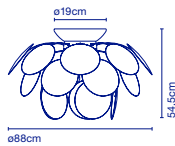

Discocó C88

Artikelnr. / Réf.

A620-011
A620-109
A620-108
A620-082

Ausführung / Finition

Weiß / Blanc (Ral 9003)
Grau matt / Gris mat (Ral 7037)
Beige matt / Beige mat (Ral 1001)
Schwarz-Gold / Noir-Or (Ral 9004-Gold)

Preis / Prix

*934 €
*991 €
*991 €
*1245 €

21 opake Scheiben aus Spritzguss-ABS. Verchromte Halbkugel. /
21 disques opaques en ABS injecté. Semi-sphère chromée.