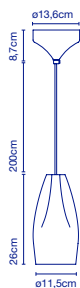

Auf Bestellung / Sur commande

PLEAT BOX

Xavier Mañosa & Mashallah

Pleat Box 13

Artikelnr. / Réf.

A636-049
A636-050
A636-051
A636-052
A636-053
A636-054
A636-073
A636-083
A636-097
A636-098

Ausführung / Finition