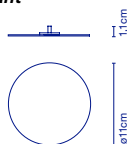

Zubehör Scheibe + Magnet / Accessoire disque + aimant

Artikelnr. / Réf	Ausführung / Finition	Preis / Prix
A691-097	Schwarz / Noir	30 €

Sockelscheibe aus Metall. / Contrepoids en metal.