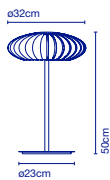

Maranga S

* Kabellänge / Longueur du câble - 1,5 m.

Artikelnr. / Réf.

A644-024

Ausführung / Finition

Weiß / Blanc (RAL 9003)

Preis / Prix

*346 €

Der Schirm setzt sich aus 32 Polycarbonatelementen zusammen, die oben durch eine verchromte Metallplatte miteinander verbunden sind. Auf der Unterseite befindet sich ein Diffusor aus transparentem Polycarbonat mit eingravierten Prismen. Fuß und Schaft aus lackiertem Metall. / *Diffuseur composé de 32 pièces en polycarbonate assemblées entre elles à un cache supérieur en métal chromé. Sur la partie inférieure, un diffuseur en polycarbonate transparent avec gravure prismatique. Base et tige en métal laqué.*