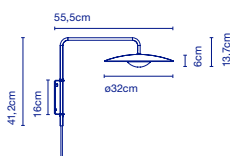

Ginger A

Artikelnr. / Réf.	Ausführung / Finition	Preis / Prix
Stecker / Branchable¹		
A662-074	Eiche / Chêne	541 €
A662-075	Wenge / Wengé	541 €
Direktanschluss / Connection directe^{2/3}		
A662-081	Eiche / Chêne	541 €
A662-082	Wenge / Wengé	541 €
Einbaurosette / Encastrable²		
A662-130	Eiche / Chêne	541 €
A662-131	Wenge / Wengé	541 €