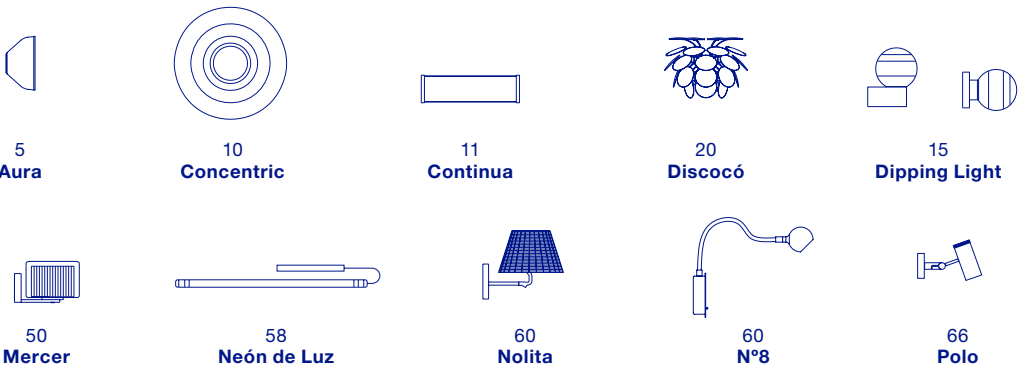

Wandleuchten / Appliques