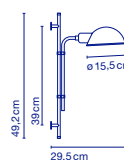

Funiculí A

Artikelnr. / Réf.	Ausführung / Finition	Preis / Prix
A641-025	Moosgrau / <i>Gris moussue</i> (RAL 7003)	156 €
A641-026	Cremeweiß / <i>Blanc cassé</i> (RAL 9001)	156 €
A641-027	Schwarz / <i>Noir</i> (RAL 9005)	156 €
A641-028	Rot / <i>Rouge</i> (RAL 3024)	156 €