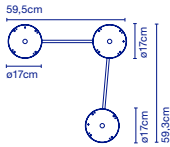

**Zubehör C3 Djembé 42 /
Accessoire C3 Djembé 42**