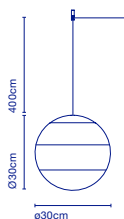

Dipping Light 30 - 24V

Artikelnr. / Réf

A691-290
A691-291
A691-292
A691-293
A691-294
A691-295

Ausführung / Finition

Perlweiß / *Blanc cassé*
Blau / *Bleu*
Grün / *Vert*
Bernstein / *Ambre*
Rosa / *Rose*
Schwarz / *Noir*