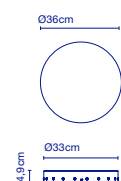

Artikelnr. / Réf.	Ausführung / Finition	Preis / Prix
A693-005	Schwarz / Noir¹	466 €
A693-006	Schwarz / Noir (DALI)	466 €

19 Kabeleingänge /
19 entrées de câble

40 x 40 x 7 cm - 3,2 kg
VOL - 0,011 m³

Dimmable

Baldachin aus lackiertem Eisen. / Rosace circulaire en fer peint.

¹ Regulierung mittels Phasendimmer. / Régulation avec dispositif de coupure au début et bout de phase.