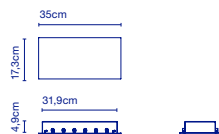

Rechteckiger Baldachin 50W / Rosace rectangulaire

Artikelnr. / Réf

A693-001
A693-002

Ausführung / Finition

Schwarz / *Noir*¹
Schwarz / *Noir* (DALI)

Preis / Prix

312 €
360 €

9 Kabeleingänge /
9 entrées de câble

36 x 33 x 6,5 cm - 2,5 kg
VOL - 0,007 m³

Dimmable

Baldachin aus lackiertem Eisen für Leuchten mit a 24V. / Rosace en fer peint pour luminaire à 24V.

¹ Regulierung mittels Phasendimmer. / *Régulation avec dispositif de coupure au début et bout de phase.*