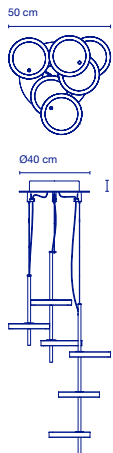

Nenúfar Pre-set 3B