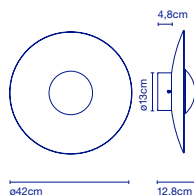

Ginger 42 C

Artikelnr. / Réf	Ausführung / Finition	Preis / Prix
A662-150	Eiche-Weiß / <i>Chêne-Blanc</i>	462 €
A662-151	Wenge-Weiß / <i>Wengé-Blanc</i>	462 €
A662-152	Eiche-Eiche / <i>Chêne-Chêne</i>	462 €
A662-153	Wenge-Wenge / <i>Wengé-Wengé</i>	462 €
A662-384	Gebürstetes Messing- Gebürstetes Messing / <i>Laiton brossé</i>	498 €
A662-385	Schwarz- Weiß / <i>Noir - Blanc</i>	430 €