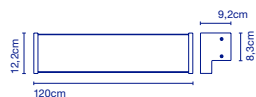

Continua 120

Artikelnr. / Réf.

A624-023
A624-077

Ausführung / Finition

Leinen weiß LED / *Lin blanc LED*
Leinen weiß LED / *Lin blanc LED*
DALI

Preis / Prix

*440 €
*440 €

Tragkonstruktion aus extrudiertem, eloxiertem Hochglanz-Aluminium und einem Polycarbonat-Profil. Seitliche Abdeckungen aus verchromtem Aluminium. / Structure en aluminium extrudé anodisé brillant et profilé en polycarbonate. Caches en aluminium chromé.