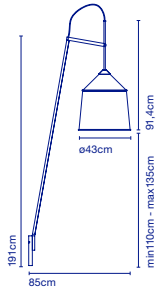

**Zubehör Haken /
Accessoire crochet**

Artikelnr. / Réf.	Ausführung / Finition	Preis / Prix
A683-025	Edelstahl / Acier inoxydable	*23 €

**Jaima P207 + Schirm 43 /
Abat-jour 43**

Artikelnr. / Réf.	Ausführung / Finition	Preis / Prix
Struktur E27 / Structure E27		
A683-117	Schwarz / Noir (RAL 9005)	522 €
Struktur LED IP65 / Structure LED IP65¹		
A683-118	Schwarz / Noir (RAL 9005)	713 €
Schirm 43 / Abat-jour 43		
A683-028	Blau / Bleu	453 €
A683-029	Beige	453 €
A683-030	Grau / Gris	453 €
A683-031	Grün / Vert	453 €

Schirm aus Textilien mit Innenseite in Weiß. Tragkonstruktion aus Edelstahl in grau lackiert. / Abat-jour en textile à l'intérieur toujours blanc. Structure en acier inoxydable laquée gris.

* Kabellänge / Longueur du câble - 3,4 m.