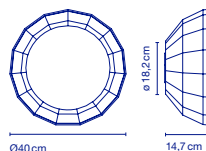

Scotch Club A 40

Artikelnr. / Réf.

Ausführung / Finition

Preis / Prix

A656-081	Weiß-Weiß / Blanc-Blanc	554 €
A656-082	Weiß-Gold / Blanc-Or	915 €
A656-083	Blau-Weiß / Bleu-Blanc	*554 €
A656-084	Blau-Gold / Blue-Or	*915 €
A656-085	Terrakotta-Weiß / Terre cuite-Blanc	554 €
A656-086	Terrakotta-Gold / Terre cuite-Or	915 €
A656-087	Schwarz-Weiß / Noir-Blanc	554 €
A656-088	Schwarz-Gold / Noir-Or	915 €