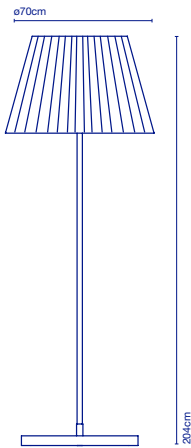

TXL 205

* Kabellänge / Longueur du câble - 2,5 m.

Artikelnr. / Réf.

A605-043

Ausführung / Finition

Textilene Weiß / Blanc textilene

Preis / Prix

*1665 €

Fuß aus Gusseisen mit Schieferplatten, Schaft aus Metall, beides mit kathodischer Tauchlackierung. Schirm aus Kunsttextilbändern. Diffusor aus geätztem Weißglas. / Base en fonte avec pierre d'ardoise, et tige en métal ; les deux sont recouverts d'un traitement antirouille par cataphorèse. Abat-jour en bandes de textilène. Diffuseur en verre blanchi à l'acide.

☞ **2x** E27 LED Standard 8W

- ☞ 72 x 72 x 46 cm - 7 kg
  VOL - 0,24 m³
- ☞ 41 x 33 x 33 cm - 2,5 kg
  VOL - 0,04 m³
- ☞ 220 x 8 x 8 cm - 5 kg
  VOL - 0,01 m³
- ☞ 53 x 53 x 12 cm - 13 kg
  VOL - 0,03 m³

IP44