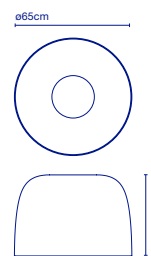

Djejbé C 65.45

Artikelnr. / Réf.	Ausführung / Finition	Preis / Prix
A681-120	Weiß / Blanc (dimmable)¹ (RAL 1013)	752 €
A681-121	Grau / Gris (dimmable)¹ (RAL 7022)	752 €
A681-122	Rot / Rouge (dimmable)¹ (RAL 3011)	752 €
A681-123	Himmelblau / Bleu ciel (dimmable)¹ (PANTONE 7542C)	752 €
A681-220	Weiß / Blanc (DALI) (RAL 1013)	788 €
A681-221	Grau / Gris (DALI) (RAL 7022)	788 €
A681-222	Rot / Rouge (DALI) (RAL 3011)	788 €
A681-223	Himmelblau / Bleu ciel (DALI) (PANTONE 7542C)	788 €