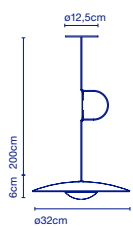

Ginger 32 RSC²

Artikelnr. / Réf.	Ausführung / Finition	Preis / Prix
A662-044	Eiche / <i>Chêne</i> (dimmbare)¹	*411 €
A662-045	Wenge / <i>Wengé</i> (dimmbare)¹	*411 €
A662-046	Eiche / <i>Chêne</i> (DALI)	*524 €
A662-047	Wenge / <i>Wengé</i> (DALI)	*524 €
A662-048	Eiche / <i>Chêne</i> (1-10V)	*549 €
A662-049	Wenge / <i>Wengé</i> (1-10V)	*549 €

Schirm aus 4 mm starkem Schichtholz in Natureiche oder Wenge. Kühlkörper aus Aluminiumdruckguss, matt schwarz lackiert. / *Diffuseur en bois pressé de 4 mm en chêne naturel ou wengé. Dissipateur en aluminium injecté et laqué noir mat.*

¹ Regulierung mittels Phasendimmer. / *Régulation avec dispositif de coupure au début et bout de phase.*

² Einbaubaldachin. / *Avec plaque au plafond.*