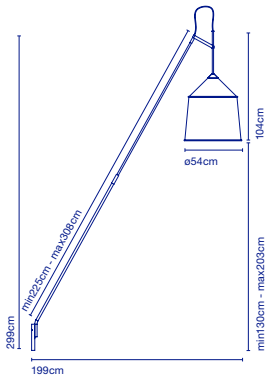

**Jaima P307 + Schirm 54 /
Abat-jour 54**

Artikelnr. / Réf.	Ausführung / Finition	Preis / Prix
Struktur E27 / Structure E27		
A683-119	Schwarz / Noir (RAL 9005)	811 €
Struktur LED IP65 / Structure LED IP65¹		
A683-120	Schwarz / Noir (RAL 9005)	970 €
Schirm 54 / Abat-jour 54		
A683-036	Blau / Bleu	517 €
A683-037	Beige	517 €
A683-038	Grau / Gris	517 €
A683-039	Grün / Vert	517 €

Schirm aus Textilien mit Innenseite in Weiß. Tragkonstruktion aus Edelstahl mit ausziehbarem Schaft aus Carbon. / Abat-jour en textile à l'intérieur toujours blanc. Structure en acier inoxydable laquée gris avec tige extensible en fibre de carbone.

- E27 LED Globe (ø120) 14W
- LED COB 13,5W 2700K CRI90
  Leuchte / Luminaire - 514lm
  (Inklusive / inclus)
- 276 x 47 x 22 cm - 9,5 kg
  VOL - 0,285 m³
- 55 x 55 x 45 cm - 4,5 kg
  VOL - 0,136 m³
- **IP65** (Nur LED-Version /
  Version à LED uniquement)