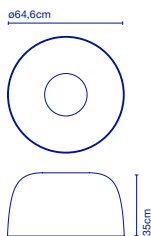

Djejbé C 65.35

Artikelnr. / Réf.	Ausführung / Finition	Preis / Prix
A681-116	Weiß / Blanc (dimmable)¹ (RAL 1013)	747 €
A681-117	Grau / Gris (dimmable)¹ (RAL 7022)	747 €
A681-118	Rot / Rouge (dimmable)¹ (RAL 3011)	747 €
A681-119	Himmelblau / Bleu ciel (dimmable)¹ (PANTONE 7542C)	747 €
A681-216	Weiß / Blanc (DALI) (RAL 1013)	783 €
A681-217	Grau / Gris (DALI) (RAL 7022)	783 €
A681-218	Rot / Rouge (DALI) (RAL 3011)	783 €
A681-219	Himmelblau / Bleu ciel (DALI) (PANTONE 7542C)	783 €