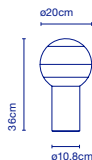

Dipping Light S

* Kabellänge / Longueur du câble - 1,75 m.

Artikelnr. / Réf	Ausführung / Finition	Preis / Prix
A691-066	Perlweiß - Gebürstetes Messing / Blanc cassé - Laiton brossé	593 €
A691-067	Perlweiß - Grafit / Blanc cassé - Graphite	593 €
A691-068	Blau - Gebürstetes Messing / Bleu - Laiton brossé	593 €
A691-069	Blau - Grafit / Bleu - Graphite	593 €
A691-070	Grün - Gebürstetes Messing / Vert - Laiton brossé	593 €
A691-071	Grün - Grafit / Vert - Graphite	593 €
A691-072	Bernstein - Laiton brossé / Ambre - Laiton brossé	593 €
A691-073	Bernstein - Grafit / Ambre - Graphite	593 €
A691-074	Rosa - Laiton brossé / Rose - Laiton brossé	593 €
A691-075	Rosa - Grafit / Rose - Graphite	593 €
A691-076	Schwarz - Laiton brossé / Noir - Laiton brossé	593 €
A691-077	Schwarz - Grafit / Noir - Graphite	593 €