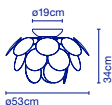

Discocó C53

Artikelnr. / Réf.

Ausführung / Finition

Preis / Prix

A620-010	Weiß / <i>Blanc</i> (Ral 9003)	551 €
A620-116	Grau matt / <i>Gris mat</i> (Ral 7037)	606 €
A620-115	Beige matt / <i>Beige mat</i> (Ral 1001)	606 €
A620-081	Schwarz-Gold / <i>Noir-Or</i> (Ral 9004-Gold)	789 €