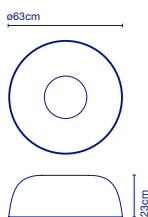

Djembé C 65.23

Artikelnr. / Réf.

Ausführung / Finition

Preis / Prix

A681-112	Weiß / Blanc (dimmbare)¹ (RAL 1013)	743 €
A681-113	Grau / Gris (dimmbare)¹ (RAL 7022)	743 €
A681-114	Rot / Rouge (dimmbare)¹ (RAL 3011)	743 €
A681-115	Himmelblau / Bleu ciel (dimmbare)¹ (PANTONE 7542C)	743 €
A681-212	Weiß / Blanc (DALI) (RAL 1013)	780 €
A681-213	Grau / Gris (DALI) (RAL 7022)	780 €
A681-214	Rot / Rouge (DALI) (RAL 3011)	780 €
A681-215	Himmelblau / Bleu ciel (DALI) (PANTONE 7542C)	780 €