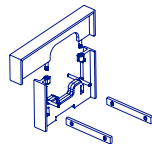

Verbindungsset / Kit union

Artikelnr. / Réf.

A624-121

Ausführung / Finition

Aluminium verchromt +
Polycarbonat /
Aluminium chromé + polycarbonate