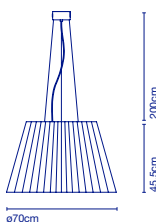

TXL Susp. 70

Artikelnr. / Réf.

A605-030

Ausführung / Finition

Textilene Weiß / Blanc textilene

Preis / Prix

*1179 €

Schirm aus Kunsttextilbändern. Diffusor aus geätztem Weißglas. / Abat-jour en bandes de textilène. Diffuseur en verre blanchi à l'acide.