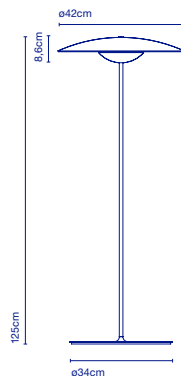

Ginger M

Artikelnr. / Réf.

A662-068
A662-069

Ausführung / Finition

Eiche / Chêne
Wenge / Wengé

Preis / Prix

688 €
688 €

Schirm aus 4 mm starkem Schichtholz in Natureiche oder Wenge. Kühlkörper aus Aluminiumdruckguss und Metallschaft, matt schwarz lackiert. Stufenloser Dimmer von 0 bis 100. / Diffuseur en bois pressé de 4 mm en chêne naturel ou wengé. Réflecteur en aluminium injecté et tige métallique laqués noir mat. Gradateur Progressif de 0 à 100.

LED SMD 13W 700mA
2700K CRI90
Leuchte / Luminaire - 698lm
(Inklusive / inclus)

57 x 53 x 17 cm - 6,5 kg
VOL - 0,051 m³

Dimmer

* Kabellänge / Longueur du câble - 2 m.

Ginger P

Artikelnr. / Réf.

A662-033
A662-034

Ausführung / Finition

Eiche / Chêne
Wenge / Wengé

Preis / Prix

752 €
752 €

Schirm aus 4 mm starkem Schichtholz in Natureiche oder Wenge. Kühlkörper aus Aluminiumdruckguss und Metallschaft, matt schwarz lackiert. Stufenloser Fussdimmer. / Diffuseur en bois pressé de 4 mm en chêne naturel ou wengé. Réflecteur en aluminium injecté et tige métallique laqués noir mat. Dimmer à pied avec allumage ou extinction progressive.

LED SMD 13W 700mA
2700K CRI90
Leuchte / Luminaire - 698lm
(Inklusive / inclus)

57 x 53 x 17 cm - 6,5 kg
VOL - 0,051 m³

19 x 18 x 133 cm - 2 kg
VOL - 0,045 m³

Dimmer

* Kabellänge / Longueur du câble - 2 m.

Ginger XL 42

Artikelnr. / Réf.

A662-070
A662-071

Ausführung / Finition

Eiche / Chêne
Wenge / Wengé

Preis / Prix

1493 €
1493 €