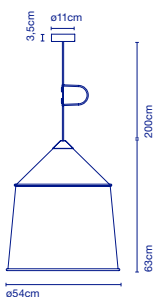

Jaima 54 IP65