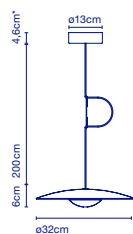

Ginger 32

* 6,5cm (DALI)

Artikelnr. / Réf	Ausführung / Finition	Preis / Prix
A662-019	Eiche / <i>Chêne</i> (dimmbare)¹	411 €
A662-020	Wenge / <i>Wengé</i> (dimmbare)¹	411 €
A662-021	Eiche / <i>Chêne</i> (DALI)	524 €
A662-022	Wenge / <i>Wengé</i> (DALI)	524 €
A662-023	Eiche / <i>Chêne</i> (1-10V)	548 €
A662-024	Wenge / <i>Wengé</i> (1-10V)	548 €
A662-352	Gebürstetes Messing-Gebürstetes Messing / <i>Laiton brossé-Laiton brossé</i> (dimmbare)¹	426 €
A662-353	Gebürstetes Messing-Weiß / <i>Laiton brossé-Blanc</i> (dimmbare)¹	436 €
A662-354	Schwarz-Weiß / <i>Noir-Blanc</i> (dimmbare)¹	355 €
A662-355	Weiß-Weiß / <i>Blanc-Blanc</i> (dimmbare)¹	355 €
A662-356	Gebürstetes Messing-Gebürstetes Messing / <i>Laiton brossé-Laiton brossé</i> (DALI)	549 €
A662-357	Gebürstetes Messing-Weiß / <i>Laiton brossé-Blanc</i> (DALI)	559 €
A662-358	Schwarz-Weiß / <i>Noir-Blanc</i> (DALI)	465 €
A662-359	Weiß-Weiß / <i>Blanc-Blanc</i> (DALI)	465 €

Schirm aus Schichtholz oder gebürstetem Aluminium. Kühlkörper aus Aluminiumdruckguss, matt schwarz lackiert. / *Diffuseur en bois pressé ou aluminium brossé. Dissipateur en aluminium injecté et laqué noir mat.*

¹ Regulierung mittels Phasendimmer. / *Régulation avec dispositif de coupure au début et bout de phase.*