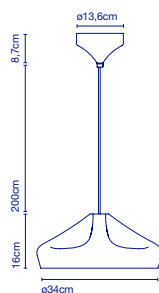

Pleat Box 36

Artikelnr. / Réf.	Ausführung / Finition	Preis / Prix
A636-061	Weiß-Weiß / Blanc-Blanc	460 €
A636-062	Weiß-Gold / Blanc-Or	633 €
A636-063	Grau-Weiß / Gris-Blanc	460 €
A636-064	Grau-Gold / Gris-Or	633 €
A636-065	Terrakotta-Weiß / Terre cuite-Blanc	460 €
A636-066	Terrakotta-Gold / Terre cuite-Or	633 €
A636-074	Schwarz-Weiß / Noir-Blanc	460 €
A636-086	Schwarz-Gold / Noir-Or	633 €
A636-101	Braun-Weiß / Brun-Blanc	*460 €
A636-102	Braun-Gold / Brun-Or	*633 €