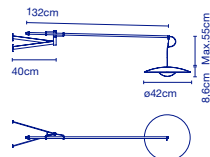

Ginger A XL 42

Artikelnr. / Réf.	Ausführung / Finition	Preis / Prix
Stecker / Branchable¹		
A662-076	Eiche / Chêne	1161 €
A662-077	Wenge / Wengé	1161 €
Direktanschluss / Connection directe²		
A662-079	Eiche / Chêne	1161 €
A662-080	Wenge / Wengé	1161 €
Einbaurosette / Encastrable²		
A662-132	Eiche / Chêne	1161 €
A662-133	Wenge / Wengé	1161 €