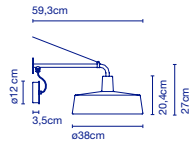

Soho 38 A LED

Artikelnr. / Réf.	Ausführung / Finition	Preis / Prix
A631-225	Weiß / Blanc	693 €
A631-226	Steingrau / Gris pierre	693 €
A631-227	Schwarz / Noir	693 €
A631-228	Sand / Sable	693 €
A631-229	Himmelblau / Bleu ciel	693 €

Schirm aus Polyethylen im Schleudergussverfahren herstellt. Diffusor aus Methacrylat weiß-opal. Tragstruktur aus matt schwarz lackiertem Metall. Abspannung aus Stahl. / Abat-jour en polyéthylène rotomoulé. Diffuseur en méthacrylate opale. Structure en métal laqué noir mat. Tendeur en acier.

Regulierung mittels Phasendimmer. / Régulation avec dispositif de coupure au début et bout de phase.