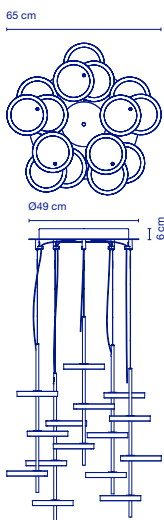

NENÚFAR PRE-SET 5

Nenúfar Pre-set 5A

Artikelnr. / Réf.	Ausführung / Finition	Preis / Prix
A647-113	Schwarz / Noir	2818 €

Pre-set: 5 x Nenúfar 3 + Baldachin / Rosace (incl. trafo / driver incl.)

Artikelnr. / Réf.	Ausführung / Finition	Preis / Prix
DALI A647-115	Schwarz / Noir	3452 €
1-10V A647-117	Schwarz / Noir	2965 €

LED 135W* 24V 2700K**
Leuchte / Luminaire - 3055lm
(Inklusive / inclus)

53 x 53 x 12 cm - 6,5 kg
VOL - 0,033 m³
5x 69 x 34 x 32 cm - 3 kg
VOL - 0,075 m³

* W (Lichtquelle / Source de lumière)
** 3000K auf Anfrage / 3000K sur demande

Dimmable