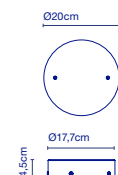

Runder Baldachin 50W / Rosace rectangulaire

Artikelnr. / Réf

A693-010
A693-011

Ausführung / Finition

Schwarz / *Noir*¹
Schwarz / *Noir* (DALI max. 35W)

Preis / Prix

240 €
256 €

5 Kabeleingänge /
5 entrées de câble

Dimmable

Baldachin aus lackiertem Eisen für Leuchten mit a 24V. / Rosace en fer peint pour luminaire à 24V.

¹ Regulierung mittels Phasendimmer. / *Régulation avec dispositif de coupure au début et bout de phase.*