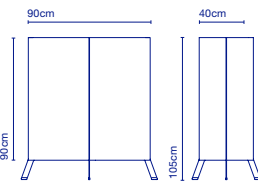

LaFlaca 90

Artikelnr. / Réf

A700-012

Ausführung / Finition

Beige

Preis / Prix

750 €

Struktur aus Edelstahl, grau lackiert, umgeben von einem Schirm aus Textilene. Metacrylatdiffusor transparent. / *Structure en acier inoxydable laqué gris entourée d'un abat-jour en textile. Diffuseur en méthacrylate translucide.*