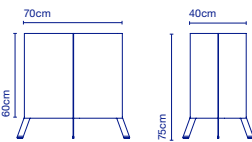

E27 LED Standard 8W
2700K
(Inklusive / inclus)

93 x 51 x 108 cm - 9,7 kg
VOL - 0,512 m³

IP65 

LaFlaca 60

Artikelnr. / Réf

A700-013

Ausführung / Finition

Beige