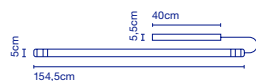

LED SMD 40,4W* 3000K
Leuchte / Luminaire - 3020lm
(Inklusive / inclus)

- ☐ 127 x 8 x 8 cm
VOL - 0,008 m³
- ☐ 58 x 22 x 5 cm } 3 kg
VOL - 0,006 m³

* W (Lichtquelle / Source de lumière)

Neón de Luz NL - A

Artikelnr. / Réf.