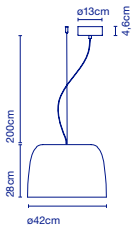

Djejbé 42.28

Artikelnr. / Réf.

Ausführung / Finition

Preis / Prix

A681-252	Weiß / Blanc (dimmable)¹ (RAL 1013)	627 €
A681-253	Grau / Gris (dimmable)¹ (RAL 7022)	627 €
A681-254	Rot / Rouge (dimmable)¹ (RAL 3011)	627 €
A681-255	Himmelblau / Bleu ciel (dimmable)¹ (PANTONE 7542C)	627 €
A681-256	Weiß / Blanc (DALI) (RAL 1013)	664 €
A681-257	Grau / Gris (DALI) (RAL 7022)	664 €
A681-258	Rot / Rouge (DALI) (RAL 3011)	664 €
A681-259	Himmelblau / Bleu ciel (DALI) (PANTONE 7542C)	664 €