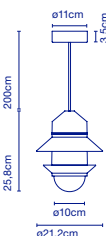

Sand / Sable (Ral 1001)

212 €

A654-052

Perlweiß / Blanc cassé (Ral 1013)

212 €

A654-053

Hellrosa / Rose pâle (Pantone 939C)

212 €