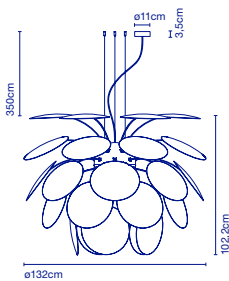

Discocó 132

Artikelnr. / Réf.

Ausführung / Finition

Preis / Prix

A620-012	Weiß / <i>Blanc</i> (Ral 9003)	1950 €
A620-118	Grau matt / <i>Gris mat</i> (Ral 7037)	2110 €
A620-117	Beige matt / <i>Beige mat</i> (Ral 1001)	2110 €
A620-049	Schwarz-Gold / <i>Noir-Or</i> (Ral 9004-Gold)	2530 €