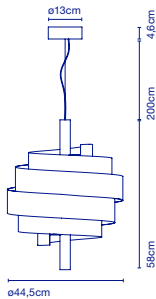

Artikelnr. / Réf.	Ausführung / Finition	Preis / Prix
A682-001	Weiß / <i>Blanc</i>	690 €
A682-002	Grün / <i>Vert</i>	690 €
A682-003	Rosa / <i>Rose</i>	690 €
A682-004	Graphit / <i>Graphite</i>	690 €

Band aus PVC und Polyester das sich um einen zentralen Stab aus Metall dreht, welcher in der Farbe des Bandes lackiert ist. Innenliegende Tragstruktur aus Polycarbonat, die das Band mit dem Stab verbindet. / *Ruban laminé en PVC et polyester qui tourne autour d'un tube central en métal laqué, de la même couleur que le ruban. Structure interne en polycarbonate qui soutient le ruban au niveau de l'axe.*

Regulierung mittels Phasendimmer. / *Régulation avec dispositif de coupure au début et bout de phase.*