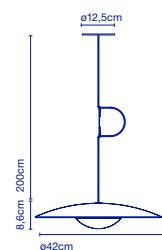

GINGER 42 RSC ²

Artikelnr. / Réf.	Ausführung / Finition	Preis / Prix
A662-050	Eiche / Chêne (dimmable)¹	*514 €
A662-051	Wenge / Wengé (dimmable)¹	*514 €
A662-052	Eiche / Chêne (DALI)	*614 €
A662-053	Wenge / Wengé (DALI)	*614 €
A662-054	Eiche / Chêne (1-10V)	*639 €
A662-055	Wenge / Wengé (1-10V)	*639 €

Schirm aus 4 mm starkem Schichtholz in Natureiche oder Wenge. Kühlkörper aus Aluminiumdruckguss, matt schwarz lackiert. / Diffuseur en bois pressé de 4 mm en chêne naturel ou wengé. Dissipateur en aluminium injecté et laqué noir mat.

¹ Regulierung mittels Phasendimmer. / Régulation avec dispositif de coupure au début et bout de phase.

² Einbaubaldachin. / Avec plaque au plafond.