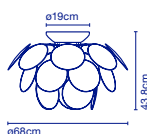

Discocó C68

Artikelnr. / Réf.

Ausführung / Finition

Preis / Prix

A620-123	Weiß / <i>Blanc</i> (Ral 9003)	672 €
A620-125	Grau matt / <i>Gris mat</i> (Ral 7037)	738 €
A620-124	Beige matt / <i>Beige mat</i> (Ral 1001)	738 €
A620-126	Schwarz-Gold / <i>Noir-Or</i> (Ral 9004-Gold)	1028 €