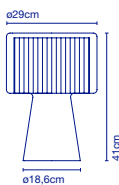

Mercer M

* Kabellänge / Longueur du câble - 1,5 m.

Artikelnr. / Réf.

A89-010

Ausführung / Finition

Baumwollband natur /
Tissu de coton plissé

Preis / Prix

430 €

A89-071

Perlweiss / Blanc perlé

430 €

Textilschirm, der in einem mundgeblasenen, transparenten Glaszylinder "schwebt". Opale Diffusorscheibe auf der Oberseite. / *Abat-jour textile qui flotte dans une structure en verre soufflé transparent. Disque diffuseur opale sur la partie supérieure.*