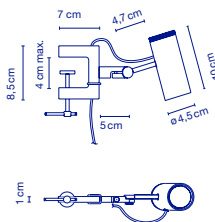

Polo A mit Klemme / Polo A avec étai