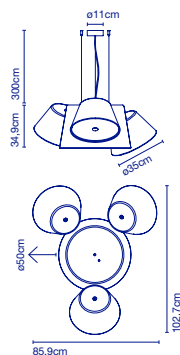

Tam Tam 3

Artikelnr. / Réf.	Ausführung / Finition	Preis / Prix
Zentraler Schirm / Abat-jour central		
A633-002 39	Schwarz / Noir (RAL 9011)	520 €
A633-002 35	Perlweiß / Blanc cassé (RAL 1013)	520 €

Satellitenschirme / Abat-jours satellites

A633-001 39	Schwarz / Noir (RAL 9011)	253 €
A633-001 35	Perlweiß / Blanc cassé (RAL 1013)	253 €
A633-001 46	Orange / Orange (RAL 2000)	298 €
A633-001 47	Braungrau / Gris brun (RAL 7013)	298 €
A633-001 45	Grün / Vert (RAL 6025)	298 €
A633-001 37	Sand / Sable (RAL 7032)	298 €
A633-001 48	Blau / Bleu (RAL 5024)	298 €

Großer, zentraler Schirm aus lackiertem Aluminium, an dem sich mehrere Schirme wie Satelliten anschließen, die sich in jeder Position um 360° drehen lassen. An der Unterseite befindet sich ein opaler Diffusor aus Methacrylat, der das Licht streut. / Grand abat-jour central en aluminium laqué, auquel sont assemblés plusieurs abat-jours satellites qui peuvent s'orienter à 360° dans toutes les positions. Sur sa partie inférieure, un diffuseur en méthacrylate opale tamise la lumière.