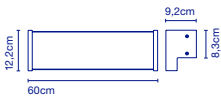

Continua 60

Artikelnr. / Réf.	Ausführung / Finition	Preis / Prix
A624-021	Leinen weiß LED / Lin blanc LED	*356 €
A624-075	Leinen weiß LED / Lin blanc LED DALI	*356 €