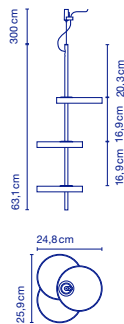

LED 18W* 24V 2700K**
Leuchte / Luminaire - 522lm
(Inklusive / inclus)

52 x 33 x 24 cm - 2 kg
VOL - 0,041 m³

* W (Lichtquelle / Source de lumière)
** 3000K auf Anfrage /
3000K sur demande

Nenúfar 3

Artikelnr. / Réf.