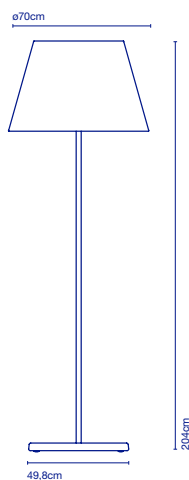

TXL 2019

Joan Gaspar

TXL 2019 205

* Longitud de cable / Cable length - 2,5 m.

Artikelnr. / Réf

A605-072
A605-073

Ausführung / Finition

Beige
Grau / Gris

Preis / Prix

1756 €
1756 €

Sockel aus Zement, Schaft aus lackierten Edelstahl. Diffusor aus geätztem Weißglas. / Base en ciment et tige en acier inoxydable. Diffuseur en verre blanchi à l'acide et abat-jour en textile avec intérieur toujours blanc.

☞ 2x E27 LED Standard 8W

📦 41 x 33 x 33 cm - 2,5 kg
VOL - 0,04 m³

📦 70 x 70 x 50 cm - 4,4 kg
VOL - 0,25 m³

📦 220 x 10 x 10 cm - 3,6 kg
VOL - 0,02 m³

📦 66 x 66 x 15 cm - 21,5 kg
VOL - 0,06 m³

IP65