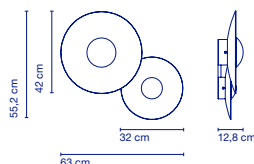

VOL - 0,051 m³

57 x 53 x 17 cm - 3,5 kg

VOL - 0,051 m³

62 x 20 x 9 cm - 2,5 kg

VOL - 0,01 m³

Dimmable

**Zubehör / Accessoire C2
Ginger 42/60**

Artikelnr. / Réf	Ausführung / Finition	Preis / Prix
Struktur / Structure		
A662-423	Schwarz / Noir	215 €
Schirme 42 / Abat-jours 42		
A662-438	Eiche-Weiß / <i>Chêne-Blanc</i>	400 €
A662-439	Wenge-Weiß / <i>Wengé-Blanc</i>	400 €
A662-440	Eiche-Eiche / <i>Chêne-Chêne</i>	400 €
A662-441	Wenge-Wenge / <i>Wengé-Wengé</i>	400 €
A662-442	Gebürstetes Messing- Gebürstetes Messing / <i>Laiton brossé</i>	436 €
A662-443	Schwarz- Weiß / <i>Noir - Blanc</i>	368 €