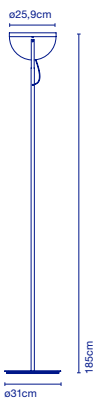

Copernica P190

* Kabellänge / Longueur du câble - 2 m.

Artikelnr. / Réf.

Ausführung / Finition

Preis / Prix

A686-013	Nickel satiniert-Weiß / <i>Nickel satiné-Blanc</i>	920 €
A686-014	Graphit-Schwarz / <i>Graphite-Noir</i>	920 €