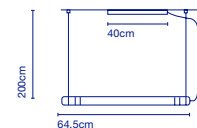

Neón de Luz NL - S

Artikelnr. / Réf.

A70-511
A70-514

Ausführung / Finition

Aluminium LED / Aluminium LED
Aluminium LED / Aluminium LED
(DALI)