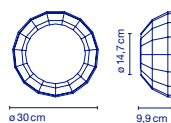

Scotch Club A 30

Artikelnr. / Réf.

Ausführung / Finition

Preis / Prix

A656-025	Weiß-Weiß / Blanc-Blanc	337 €
A656-026	Weiß-Gold / Blanc-Or	505 €
A656-027	Blau-Weiß / Bleu-Blanc	*337 €
A656-028	Blau-Gold / Blue-Or	*505 €
A656-029	Terrakotta-Weiß / Terre cuite-Blanc	337 €
A656-030	Terrakotta-Gold / Terre cuite-Or	505 €
A656-031	Schwarz-Weiß / Noir-Blanc	337 €
A656-032	Schwarz-Gold / Noir-Or	505 €