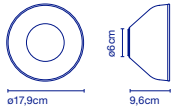

AURA

Joan Gaspar

Aura

Artikelnr. / Réf.

Ausführung / Finition

Preis / Prix

A676-001	Transparent / Transparent	233 €
A676-002	Opal / Opale	237 €
A676-003	Rauchglas / Fumé	237 €
A676-004	Blau / Bleu	237 €
A676-005	Kupfer / Cuivre	237 €
A676-007	Violett / Violet	237 €