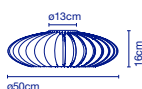

MARANGA

Christophe Mathieu

Maranga 32

Artikelnr. / Réf.

A644-004

Ausführung / Finition

Weiß / Blanc (RAL 9003)

Preis / Prix

274 €

Der Schirm setzt sich aus 29 Polycarbonatelementen zusammen, die oben durch eine verchromte Metallplatte miteinander verbunden sind. Auf der Unterseite befindet sich ein Diffusor aus transparentem Polycarbonat mit gravierten Prismen. / *Abat-jour composé de 29 pièces en polycarbonate assemblées entre elles à un cache supérieur en métal chromé. Sur la partie inférieure, un diffuseur en polycarbonate supérieur en métal chromé transparent avec gravure prismatique.*

2x E14 LED 5W

35 x 35 x 19 cm - 2 kg
VOL - 0,023 m³

Maranga 50

Artikelnr. / Réf.

A644-001

Ausführung / Finition

Weiß / Blanc (RAL 9003)

Preis / Prix

436 €

Der Schirm setzt sich aus 32 Polycarbonatelementen zusammen, die oben durch eine verchromte Metallplatte miteinander verbunden sind. Auf der Unterseite befindet sich ein Diffusor aus transparentem Polycarbonat mit gravierten Prismen. / *Abat-jour composé de 32 pièces en polycarbonate assemblées entre elles à un cache supérieur en métal chromé. Sur la partie inférieure, un diffuseur en polycarbonate supérieur en métal chromé transparent avec gravure prismatique.*

3x E27 LED Standard 8W

59 x 59 x 20 cm - 4,2 kg
VOL - 0,069 m³

Maranga C

Artikelnr. / Réf.

A644-012

Ausführung / Finition

Weiß / Blanc (RAL 9003)

Preis / Prix

350 €