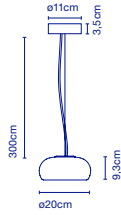

VETRA

Joan Gaspar

Vetra 20