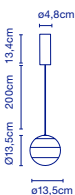

Dipping Light 13