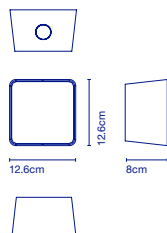

**Sockel 49 + Schaft /
Base 49 + tige**

Artikelnr. / Réf.

A683-033

Ausführung / Finition

Zement und Schwarz /
Ciment et noir (RAL 9005)

Preis / Prix

567 €

Sockel aus Zement und Schaft aus Edelstahl. / Base en ciment et tige en acier inoxydable.

63 x 62 x 7 cm - 14,5 kg
VOL - 0,027 m³
31 x 18 x 17 cm - 2,2 kg
VOL - 0,009 m³

Dieser Sockel ist nur kompatibel mit Jaima P207 / Base compatible uniquement avec la Jaima P207

**Sockel 70 + Schaft /
Base 70 + tige**

Artikelnr. / Réf.

A683-044

Ausführung / Finition

Zement und Schwarz /
Ciment et noir (RAL 9005)

Preis / Prix

626 €

Sockel aus Zement und Schaft aus Edelstahl. / Base en ciment et tige en acier inoxydable.

75 x 75 x 19 cm - 40 kg
VOL - 0,106 m³
31 x 18 x 17 cm - 2,2 kg
VOL - 0,009 m³

Dieser Sockel ist nur kompatibel mit Jaima P307 / Base compatible uniquement avec la Jaima P307

Fixer Schaft / Tige fixe

Artikelnr. / Réf.

A683-032

Ausführung / Finition

Schwarz / Noir (RAL 9005)

Preis / Prix

217 €

Schaft aus Edelstahl zur Befestigung am Boden. / Tige en acier inoxydable à fixer sur le sol.

31 x 18 x 17 cm - 2,2 kg
VOL - 0,009 m³

Erhältlich für die Modelle Jaima P207 und 307 / Compatible avec la Jaima P207 et P307

**Wandhalterung /
Support mural**

Artikelnr. / Réf.

A683-045

Ausführung / Finition

Schwarz / Noir (RAL 9005)

Preis / Prix

176 €

Wandhalterung aus Edelstahl. / Support mural en acier inoxydable.

31 x 18 x 17 cm - 2 kg
VOL - 0,009 m³

Erhältlich für die Modelle Jaima P207 und 307 / Compatible avec la Jaima P207 et P307

LAB

Francesc Rifé

Lab 1

Artikelnr. / Réf.

A646-001

A646-010

Ausführung / Finition

Weiß / Blanc (RAL 9003)

Schwarz / Noir (RAL 7024)

Preis / Prix

*162 €

*162 €

Gehäuse aus Aluminiumdruckguss mit Frontdeckel wahlweise aus Metall, Holz oder Steinimitat. / Structure en aluminium injecté avec caches en métal, bois ou simili-pierre, au choix.