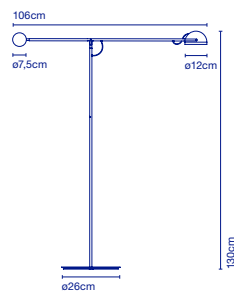

Copernica P

* Kabellänge / Longueur du câble - 2 m.

Artikelnr. / Réf.

Ausführung / Finition

Preis / Prix

A686-007	Nickel satiniert-Gold-Weiß / <i>Nickel satiné-Or-Blanc</i>	1025 €
A686-008	Nickel satiniert-Graphit-Weiß / <i>Nickel satiné-Graphite-Blanc</i>	1025 €
A686-009	Nickel satiniert-Rot-Weiß / <i>Nickel satiné-Rouge-Blanc</i>	1025 €
A686-010	Graphit-Gold-Schwarz / <i>Graphite-Or-Noir</i>	1025 €
A686-011	Graphit-Nickel satiniert-Schwarz / <i>Graphite-Nickel satiné-Noir</i>	1025 €
A686-012	Graphit-Rot-Schwarz / <i>Graphite-Rouge-Noir</i>	1025 €