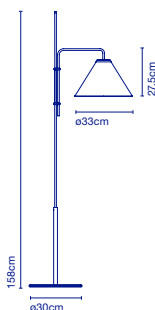

Funiculí Fabric

Artikelnr. / Réf.	Ausführung / Finition	Preis / Prix
A641-401	Schwarz-Weiß / <i>Noir-Blanc</i>	294 €
A641-402	Schwarz-Sand / <i>Noir-Sable</i>	294 €