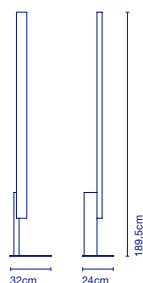

HIGH LINE

Josep Lluís Xuclà

High Line

* Kabellänge / Longueur du câble - 2,2 m.

Artikelnr. / Réf.

Ausführung / Finition

Preis / Prix

A690-001	Eiche-Weiß / <i>Chêne-Blanc</i> (RAL 9002)	943 €
A690-002	Eiche-Rotorange / <i>Chêne-Rouge orange</i> (RAL 2001)	943 €
A690-003	Wenge-Blau / <i>Wengé-Bleu</i> (RAL 5024)	943 €
A690-004	Wenge-Grün / <i>Wengé-Vert</i> (RAL 6003)	943 €