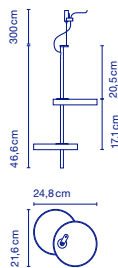

LED 9W* 24V 2700K**
Leuchte / Luminaire - 299lm
(Inklusive / inclus)

35 x 24 x 23 cm - 0,9 kg
VOL - 0,019 m³

* W (Lichtquelle / Source de lumière)
** 3000K auf Anfrage /
3000K sur demande

Nenúfar 2

Artikelnr. / Réf.