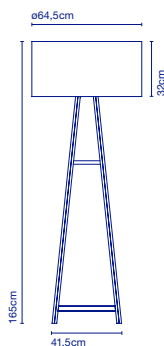

* Kabellänge / Longueur du câble - 2 m.

Tragkonstruktion aus gebeizter Eiche. Schirm aus weißem Polyester, bestehend aus zwei Schichten aus PVC und PET. Acrylglas-Diffusor an der Unterseite des Schirms. / Structure en chêne verni. Abat-jour en polyester blanc composé de deux lames en PVC et PET. Diffuseur en méthacrylate sur la partie inférieure et supérieure de l'abat-jour.