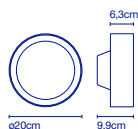

Artikelnr. / Réf.	Ausführung / Finition	Preis / Prix
A628-006 37	Silbergrau / <i>Gris argent</i>	194 €
A628-006 39	Schwarz / <i>Noir</i>	194 €

Lackierter Aluminiumring, der ein mundgeblasenes Opalglas hält. / *Anneau en aluminium laqué qui supporte un verre soufflé opale.*