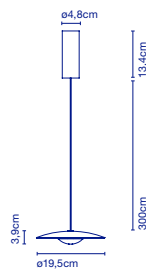

Ginger 20

Artikelnr. / Réf.	Ausführung / Finition	Preis / Prix
A662-180	Eiche-Weiß / <i>Chêne-Blanc</i>	233 €
A662-181	Wenge-Weiß / <i>Wengé-Blanc</i>	233 €
A662-182	Eiche-Eiche / <i>Chêne-Chêne</i>	233 €
A662-183	Wenge-Wenge / <i>Wengé-Wengé</i>	233 €
A662-340	Gebürstetes Messing-Gebürstetes Messing / <i>Laiton brossé-Laiton brossé</i>	253 €
A662-341	Gebürstetes Messing-Weiß / <i>Laiton brossé-Blanc</i>	258 €
A662-342	Schwarz-Weiß / <i>Noir-Blanc</i>	213 €
A662-343	Weiß-Weiß / <i>Blanc-Blanc</i>	213 €