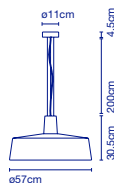

Soho 57 IP44 LED