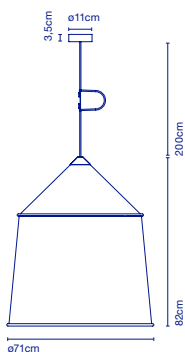

* Erhältlich bis Ende des Lagerbestands. Bei Bestellung bitte anfragen. / Disponible jusqu'à finir le stock. Consultez-nous avant de passer une commande.

Jaima 71