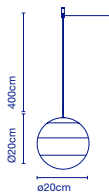

Dipping Light 20 - 24V

Artikelnr. / Réf	Ausführung / Finition	Preis / Prix
A691-270	Perlweiß / Blanc cassé	285 €
A691-271	Blau / Bleu	285 €
A691-272	Grün / Vert	285 €
A691-273	Bernstein / Ambre	285 €
A691-274	Rosa / Rose	285 €
A691-275	Schwarz / Noir	285 €

Schirm aus geblasenem Glas, weiß glänzend mit mehreren Farbschichten. In der Hängeversion wird im oberen Teil eine Kappe aus Polycarbonat hinzugefügt, womit die Kugelform vervollständigt wird. / *Abat-jour en verre soufflé brillant blanc avec différentes couches de peinture. Un faiteau en polycarbonate est ajouté sur le dessus de la version suspendue pour compléter la forme sphérique.*

Regulierung mittels Phasendimmer. / *Régulation avec dispositif de coupure au début et bout de phase.*
DALI