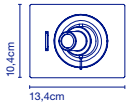

Ledcompass RSC

Artikelnr. / Réf.

A643-014
A643-002
A643-005

Ausführung / Finition

Schwarz / *Noir* (RAL 9005)
Silbergrau / *Grau argent* (RAL 9006)
Weiß / *Blanc* (RAL 9003)