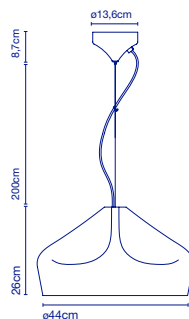

Pleat Box 47 LED

Artikelnr. / Réf.

- A636-230
- A636-231
- A636-232
- A636-233
- A636-234
- A636-235
- A636-236
- A636-237
- A636-238
- A636-239

Ausführung / Finition

- Weiß-Weiß / Blanc-Blanc
- Weiß-Gold / Blanc-Or
- Grau-Weiß / Gris-Blanc
- Grau-Gold / Gris-Or
- Terrakotta-Weiß / Terre cuite-Blanc
- Terrakotta-Gold / Terre cuite-Or
- Schwarz-Weiß / Noir-Blanc
- Schwarz-Gold / Noir-Or
- Braun-Weiß / Brun-Blanc
- Braun-Gold / Brun-Or