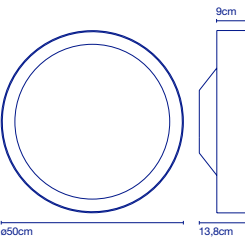

Plaff-on! 50 LED

Artikelnr. / Réf.	Ausführung / Finition	Preis / Prix
A628-009 37	Silbergrau / Gris argent (dimmable)¹	582 €
A628-009 39	Schwarz / Noir (dimmable)¹	582 €
A628-036 37	Silbergrau / Gris argent (DALI)	597 €
A628-036 39	Schwarz / Noir (DALI)	597 €

Lackierter Aluminiumring, der ein mundgeblasenes Opalglas hält. / Anneau en aluminium laqué qui supporte un verre soufflé opale.