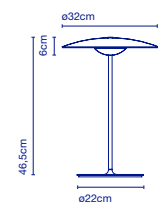

Ginger S

Artikelnr. / Réf.	Ausführung / Finition	Preis / Prix
A662-031	Eiche / <i>Chêne</i>	563 €
A662-032	Wenge / <i>Wengé</i>	563 €