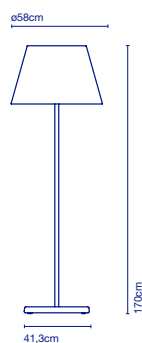

TXL 2019 170

* Longitud de cable / Cable length - 2,5 m.

Artikelnr. / Réf

A605-074
A605-075

Ausführung / Finition

Beige
Grau / Gris

Preis / Prix

1550 €
1550 €

Sockel aus Zement, Schaft aus lackierten Edelstahl. Diffusor aus geätztem Weißglas. / Base en ciment et tige en acier inoxydable. Diffuseur en verre blanchi à l'acide et abat-jour en textile avec intérieur toujours blanc.