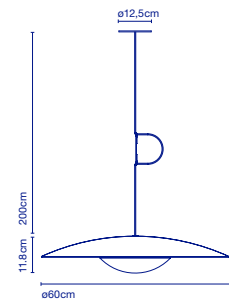

Ginger 60 RSC ²

Artikelnr. / Réf.	Ausführung / Finition	Preis / Prix
A662-062	Eiche / <i>Chêne</i> (dimmable)¹	*661 €
A662-063	Wenge / <i>Wengé</i> (dimmable)¹	*661 €
A662-064	Eiche / <i>Chêne</i> (DALI)	*724 €
A662-065	Wenge / <i>Wengé</i> (DALI)	*724 €
A662-066	Eiche / <i>Chêne</i> (1-10V)	*724 €
A662-067	Wenge / <i>Wengé</i> (1-10V)	*724 €